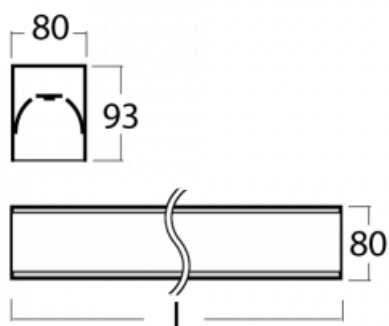

Svítidlo

Lina80-S

05S-200K-80GGE/840, S

EPD®

Svítidla rodiny Lina80-S nabízíme v přisazené, závěsné a vestavné variantě, i s prosvětlenými rohy. Systém spojený do dlouhých linií či různých tvarů pomocí překrývaných spojů, které neprosvítají, uplatníte v malé kanceláři i velkém sále.

Technický výkres

Typ montáže	Vestavné, Přisazené, Nástěnné, Závěsné, Lištové
Typ vyzařování	Přímé
Tvar svítidla	Lineární
Barva svítidla	Stříbrná
Materiál	Hliník
Životnost	L90/B50 60 000 hodin
Záruka	60 měsíců
Popis svítidla	Svítidlo vestavné/přisazené/nástěnné/závěsné/lištové
Rozměry	4488 mm × 80 mm × 93 mm
Světelný zdroj	LED MODUL
Druh optiky	Opálový difusor
Světelný tok*	13090 lm ± 10 %
Teplota chromatičnosti	4000 K studená bílá
Měrný výkon	132 lm/W
MacAdam zdroje	2
Index podání barev	80
UGR max. X=4H Y=8H, ρ=70,50,20	25
Příkon svítidla	99.2 W ± 10 %
Zapojení svítidla	Předřadník nestmívatelný
Elektrické napětí	220-240V
Frekvence	50/60Hz

 **CE** IP 40

Ke stažení[Montážní návod](#)[Fotografie](#)

Příslušenství

00-00200, N
 spoj přímý

00-00300, N
 lankový závěs 2000mm
 -1 ks

00-00301, N
 lankový závěs 4000mm
 -1 ks

00-00302, N
 lankový závěs 6000mm
 -1 ks