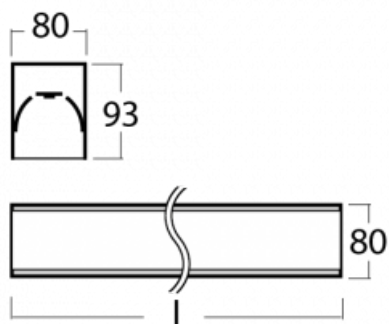

# Lina80-S

05S-200K-80GGD/830, B

EPD®

Svítidla rodiny Lina80-S nabízíme v přisazené, závěsné a vestavné variantě, i s prosvětlenými rohy. Systém spojený do dlouhých linií či různých tvarů pomocí překrývaných spojů, které neprosvítají, uplatníte v malé kanceláři i velkém sále.

## Technický výkres

Typ montáže	Vestavné, Přisazené, Nástěnné, Závěsné, Lištové
Typ vyzařování	Přímé
Tvar svítidla	Lineární
Barva svítidla	Černá
Materiál	Hliník
Životnost	L90/B50 60 000 hodin
Záruka	5 let
Popis svítidla	Svítidlo vestavné/přisazené/nástěnné/závěsné/lištové
Rozměry	4488 mm × 80 mm × 93 mm
Světelný zdroj	LED MODUL
Druh optiky	Opálový difusor
Světelný tok*	12470 lm
Teplota chromatičnosti	3000 K teplá bílá
Měrný výkon	126 lm/W
MacAdam zdroje	2
Index podání barev	80
UGR max. X=4H Y=8H, ρ=70,50,20	24.9
Příkon svítidla*	99.2 W
Zapojení svítidla	DALI
Elektrické napětí	220-240V
Frekvence	50/60Hz