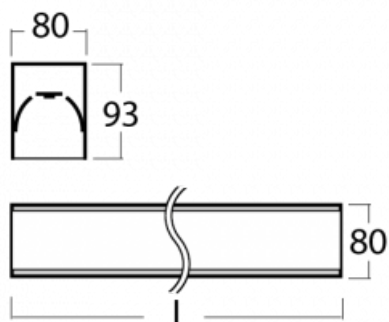

Svítidlo

Lina80-S

05S-200K-80GEM/840, B

EPD®

Svítidla rodiny Lina80-S nabízíme v přisazené, závěsné a vestavné variantě, i s prosvětlenými rohy. Systém spojený do dlouhých linií či různých tvarů pomocí překrývaných spojů, které neprosvítají, uplatníte v malé kanceláři i velkém sále.

Technický výkres

Typ montáže	Vestavné, Přisazené, Nástěnné, Závěsné, Lištové
Typ vyzařování	Přímé
Tvar svítidla	Lineární
Barva svítidla	Černá
Materiál	Hliník
Životnost	L90/B50 60 000 hodin
Záruka	60 měsíců
Popis svítidla	Svítidlo vestavné/přisazené/nástěnné/závěsné/lištové
Rozměry	4488 mm × 80 mm × 93 mm
Hmotnost	18.5 kg
Světelný zdroj	LED MODUL
Druh optiky	Opálový difusor
Světelný tok*	8850 lm ± 10 %
Teplota chromatičnosti	4000 K studená bílá
Měrný výkon	149 lm/W
MacAdam zdroje	2
Index podání barev	80
UGR max. X=4H Y=8H, ρ=70,50,20	23.7
Příkon svítidla	59.2 W ± 10 %
Zapojení svítidla	Elektronický předřadník nestmívatelný s 1h nouzí
Elektrické napětí	220-240V
Frekvence	50/60Hz

 **CE** IP 40

Ke stažení[Montážní návod](#)[Fotografie](#)

Příslušenství

00-00200, N
 spoj přímý

00-00300, N
 lankový závěs 2000mm
 -1 ks

00-00301, N
 lankový závěs 4000mm
 -1 ks

00-00302, N
 lankový závěs 6000mm
 -1 ks

00-20700, B
 2 ks úchytu na stěnu
 Lipo/Lina

00-20900, F
 sada pro vestavbu
 závěsného profilu jako
 bezrámečková montáž

00-21300, B
 Lipo80-S, Lina80-S -
 modul pro lištová
 svítidla; l =1122mm

00-21301, B
 Lipo80-S, Lina80-S -
 modul pro lištová
 svítidla; l =2242mm