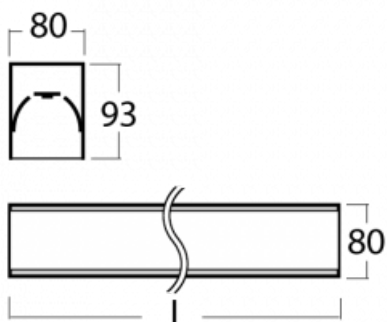

Svítidlo

Lina80-S

05S-200K-80GEM/830, B

EPD®

Svítidla rodiny Lina80-S nabízíme v přisazené, závěsné a vestavné variantě, i s prosvětlenými rohy. Systém spojený do dlouhých linií či různých tvarů pomocí překrývaných spojů, které neprosvítají, uplatníte v malé kanceláři i velkém sále.

Technický výkres

Typ montáže	Vestavné, Přisazené, Nástěnné, Závěsné, Lištové
Typ vyzařování	Přímé
Tvar svítidla	Lineární
Barva svítidla	Černá
Materiál	Hliník
Životnost	L90/B50 60 000 hodin
Záruka	60 měsíců
Popis svítidla	Svítidlo vestavné/přisazené/nástěnné/závěsné/lištové
Rozměry	4488 mm × 80 mm × 93 mm
Světelný zdroj	LED MODUL
Druh optiky	Opálový difusor
Světelný tok*	8430 lm ± 10 %
Teplota chromatičnosti	3000 K teplá bílá
Měrný výkon	142 lm/W
MacAdam zdroje	2
Index podání barev	80
UGR max. X=4H Y=8H, ρ=70,50,20	23.5
Příkon svítidla	59.2 W ± 10 %
Zapojení svítidla	Elektronický předřadník nestmívatelný s 1h nouzí
Elektrické napětí	220-240V
Frekvence	50/60Hz

⊕ CE IP 40

Ke stažení[Montážní návod](#)[Fotografie](#)

Příslušenství

00-00200, N
 spoj přímý

00-00300, N
 lankový závěs 2000mm
 -1 ks

00-00301, N
 lankový závěs 4000mm
 -1 ks

00-00302, N
 lankový závěs 6000mm
 -1 ks

00-20700, B
 2 ks úchytu na stěnu
 Lipo/Lina

00-20900, F
 sada pro vestavbu
 závěsného profilu jako
 bezrámečková montáž

00-21300, B
 Lipo80-S, Lina80-S -
 modul pro lištová
 svítidla; l =1122mm

00-21301, B
 Lipo80-S, Lina80-S -
 modul pro lištová
 svítidla; l =2242mm