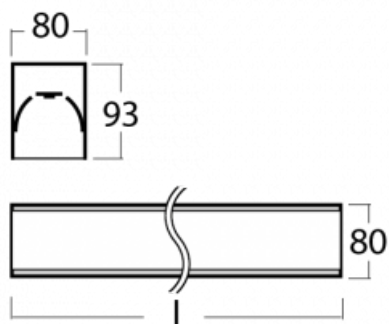

## Technický výkres

Typ montáže	Vestavné, Přisazené, Nástěnné, Závěsné, Lištové
Typ vyzařování	Přímé
Tvar svítidla	Lineární
Barva svítidla	Bílá
Materiál	Hliník
Životnost	L90/B50 60 000 hodin
Záruka	60 měsíců
Popis svítidla	Svítidlo vestavné/přisazené/nástěnné/závěsné/lištové
Rozměry	4488 mm × 80 mm × 93 mm
Světelný zdroj	LED MODUL
Druh optiky	Opálový difusor
Světelný tok*	8430 lm ± 10 %
Teplota chromatičnosti	3000 K teplá bílá
Měrný výkon	142 lm/W
MacAdam zdroje	2
Index podání barev	80
UGR max. X=4H Y=8H, ρ=70,50,20	23.5
Příkon svítidla	59.2 W ± 10 %
Zapojení svítidla	Předřadník nestmívatelný
Elektrické napětí	220-240V
Frekvence	50/60Hz