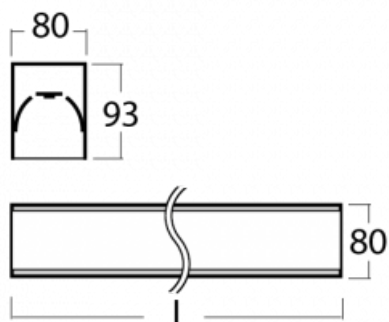

Svítidlo

Lina80-S

05S-200K-60GGM3/830, W

EPD®

Svítidla rodiny Lina80-S nabízíme v přisazené, závěsné a vestavné variantě, i s prosvětlenými rohy. Systém spojený do dlouhých linií či různých tvarů pomocí překrývaných spojů, které neprosvítají, uplatníte v malé kanceláři i velkém sále.

Technický výkres

Typ montáže	Vestavné, Přisazené, Nástěnné, Závěsné, Lištové
Typ vyzařování	Přímé
Tvar svítidla	Lineární
Barva svítidla	Bílá
Materiál	Hliník
Životnost	L90/B50 60 000 hodin
Záruka	60 měsíců
Popis svítidla	Svítidlo vestavné/přisazené/nástěnné/závěsné/lištové
Rozměry	3366 mm × 80 mm × 93 mm
Světelný zdroj	LED MODUL
Druh optiky	Opálový difusor
Světelný tok*	9350 lm ± 10 %
Teplota chromatičnosti	3000 K teplá bílá
Měrný výkon	126 lm/W
MacAdam zdroje	2
Index podání barev	80
UGR max. X=4H Y=8H, ρ=70,50,20	24.9
Příkon svítidla	74.4 W ± 10 %
Zapojení svítidla	Elektronický předřadník nestmívatelný s 3h nouzí
Elektrické napětí	220-240V
Frekvence	50/60Hz

⊕ CE IP 40

Ke stažení[Montážní návod](#)[Fotografie](#)

Příslušenství

00-00200, N
 spoj přímý

00-00300, N
 lankový závěs 2000mm
 -1 ks

00-00301, N
 lankový závěs 4000mm
 -1 ks

00-00302, N
 lankový závěs 6000mm
 -1 ks

00-20700, W
 2 ks úchytu na stěnu
 Lipo/Lina

00-20900, F
 sada pro vestavbu
 závěsného profilu jako
 bezrámečková montáž

00-21300, W
 Lipo80-S, Lina80-S -
 modul pro lištová
 svítidla; l =1122mm

00-21301, W
 Lipo80-S, Lina80-S -
 modul pro lištová
 svítidla; l =2242mm