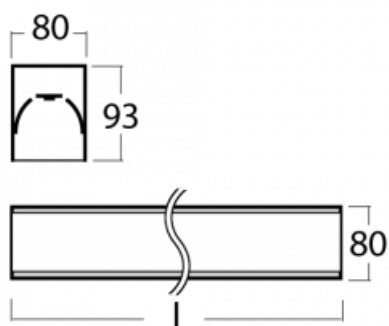

# Lina80-S

05S-200K-60GETD/840, W

EPD®

Svítidla rodiny Lina80-S nabízíme v přisazené, závěsné a vestavné variantě, i s prosvětlenými rohy. Systém spojený do dlouhých linií či různých tvarů pomocí překrývaných spojů, které neprosvítají, uplatníte v malé kanceláři i velkém sále.

## Technický výkres

Typ montáže	Vestavné, Přisazené, Nástěnné, Závěsné, Lištové
Typ vyzařování	Přímé
Tvar svítidla	Lineární
Barva svítidla	Bílá
Materiál	Hliník
Životnost	L90/B50 60 000 hodin
Záruka	60 měsíců
Popis svítidla	Svítidlo vestavné/přisazené/nástěnné/závěsné/lištové
Rozměry	3366 mm × 80 mm × 93 mm
Světelný zdroj	LED MODUL
Druh optiky	Opálový difusor
Světelný tok*	6410 lm ± 10 %
Teplota chromatičnosti	4000 K studená bílá
Měrný výkon	144 lm/W
MacAdam zdroje	2
Index podání barev	80
UGR max. X=4H Y=8H, ρ=70,50,20	23.6
Příkon svítidla	44.4 W ± 10 %
Zapojení svítidla	Stmívatelné DALI nebo tlačítkem
Elektrické napětí	220-240V
Frekvence	50/60Hz