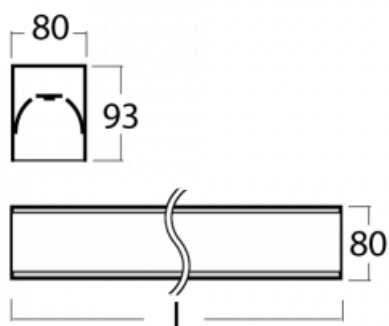

# Lina80-S

05S-200K-60GETD/830, S

EPD®

Svítidla rodiny Lina80-S nabízíme v přisazené, závěsné a vestavné variantě, i s prosvětlenými rohy. Systém spojený do dlouhých linií či různých tvarů pomocí překrývaných spojů, které neprosvítají, uplatníte v malé kanceláři i velkém sále.

## Technický výkres

Typ montáže	Vestavné, Přisazené, Nástěnné, Závěsné, Lištové
Typ vyzařování	Přímé
Tvar svítidla	Lineární
Barva svítidla	Stříbrná
Materiál	Hliník
Životnost	L90/B50 60 000 hodin
Záruka	60 měsíců
Popis svítidla	Svítidlo vestavné/přisazené/nástěnné/závěsné/lištové
Rozměry	3366 mm × 80 mm × 93 mm
Světelný zdroj	LED MODUL
Druh optiky	Opálový difusor
Světelný tok*	6100 lm ± 10 %
Teplota chromatičnosti	3000 K teplá bílá
Měrný výkon	137 lm/W
MacAdam zdroje	2
Index podání barev	80
UGR max. X=4H Y=8H, ρ=70,50,20	23.4
Příkon svítidla	44.4 W ± 10 %
Zapojení svítidla	Stmívatelné DALI nebo tlačítkem
Elektrické napětí	220-240V
Frekvence	50/60Hz