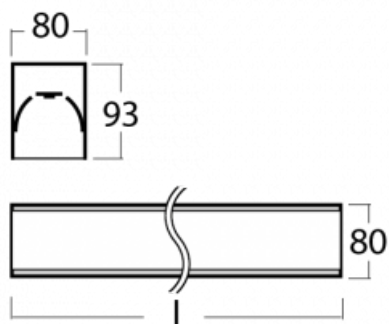

# Lina80-S

05S-200K-60GED/830, B

EPD®

Svítidla rodiny Lina80-S nabízíme v přisazené, závěsné a vestavné variantě, i s prosvětlenými rohy. Systém spojený do dlouhých linií či různých tvarů pomocí překrývaných spojů, které neprosvítají, uplatníte v malé kanceláři i velkém sále.

## Technický výkres

Typ montáže	Vestavné, Přisazené, Nástěnné, Závěsné, Lištové
Typ vyzařování	Přímé
Tvar svítidla	Lineární
Barva svítidla	Černá
Materiál	Hliník
Životnost	L90/B50 60 000 hodin
Záruka	5 let
Popis svítidla	Svítidlo vestavné/přisazené/nástěnné/závěsné/lištové
Rozměry	3366 mm × 80 mm × 93 mm
Světelný zdroj	LED MODUL
Druh optiky	Opálový difusor
Světelný tok*	6100 lm
Teplota chromatičnosti	3000 K teplá bílá
Měrný výkon	137 lm/W
MacAdam zdroje	2
Index podání barev	80
UGR max. X=4H Y=8H, ρ=70,50,20	23.4
Příkon svítidla*	44.4 W
Zapojení svítidla	DALI
Elektrické napětí	220-240V
Frekvence	50/60Hz

 CE IP 40

\*±10 %

**Ke stažení**[Montážní návod](#)[Fotografie](#)

**Příslušenství**

**00-00200, N**  
spoj přímý

**00-00300, N**  
lankový závěs 2000mm  
-1 ks

**00-00301, N**  
lankový závěs 4000mm  
-1 ks