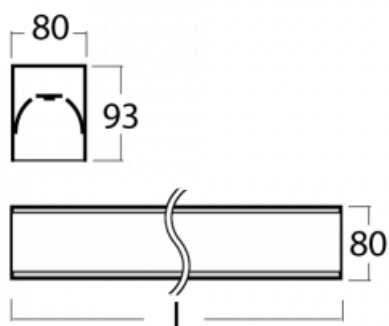

Svítidlo

Lina80-S

05S-200K-50GHTD/830, S

EPD®

Svítidla rodiny Lina80-S nabízíme v přisazené, závěsné a vestavné variantě, i s prosvětlenými rohy. Systém spojený do dlouhých linií či různých tvarů pomocí překrývaných spojů, které neprosvítají, uplatníte v malé kanceláři i velkém sále.

Technický výkres

Typ montáže	Vestavné, Přisazené, Nástěnné, Závěsné, Lištové
Typ vyzařování	Přímé
Tvar svítidla	Lineární
Barva svítidla	Stříbrná
Materiál	Hliník
Životnost	L80/B10 70 000 hodin
Záruka	60 měsíců
Popis svítidla	Svítidlo vestavné/přisazené/nástěnné/závěsné/lištové
Rozměry	2805 mm × 80 mm × 93 mm
Světelný zdroj	LED MODUL
Druh optiky	Opálový difusor
Světelný tok*	13330 lm ± 10 %
Teplota chromatičnosti	3000 K teplá bílá
Měrný výkon	122 lm/W
MacAdam zdroje	2
Index podání barev	80
UGR max. X=4H Y=8H, ρ=70,50,20	26.6
Příkon svítidla	109.5 W ± 10 %
Zapojení svítidla	Stmívatelné DALI nebo tlačítkem
Elektrické napětí	220-240V
Frekvence	50/60Hz

  IP 40

Ke stažení[Montážní návod](#)[Fotografie](#)

Příslušenství

00-00200, N
spoj přímý

00-00300, N
lankový závěs 2000mm
-1 ks

00-00301, N
lankový závěs 4000mm
-1 ks

00-00302, N
lankový závěs 6000mm
-1 ks

00-20700, S
2 ks úchytu na stěnu
Lipo/Lina

00-20900, F
sada pro vestavbu
závěsného profilu jako
bezrámečková montáž

00-21300, S
Lipo80-S, Lina80-S -
modul pro lištová
svítidla; l=1122mm

00-21301, S
Lipo80-S, Lina80-S -
modul pro lištová
svítidla; l=2242mm