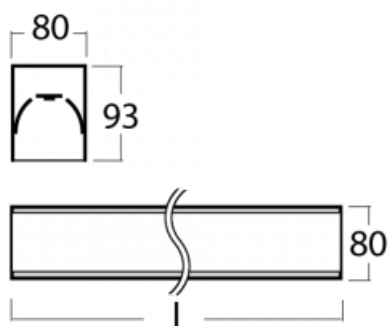

Svítidlo

Lina80-S

05S-200K-50GHD/840, W

EPD®

Svítidla rodiny Lina80-S nabízíme v přisazené, závěsné a vestavné variantě, i s prosvětlenými rohy. Systém spojený do dlouhých linií či různých tvarů pomocí překrývaných spojů, které neprosvítají, uplatníte v malé kanceláři i velkém sále.

Technický výkres

Typ montáže	Vestavné, Přisazené, Nástěnné, Závěsné, Lištové
Typ vyzařování	Přímé
Tvar svítidla	Lineární
Barva svítidla	Bílá
Materiál	Hliník
Životnost	L80/B10 70 000 hodin
Záruka	60 měsíců
Popis svítidla	Svítidlo vestavné/přisazené/nástěnné/závěsné/lištové
Rozměry	2805 mm × 80 mm × 93 mm
Světelný zdroj	LED MODUL
Druh optiky	Opálový difusor
Světelný tok*	13390 lm ± 10 %
Teplota chromatičnosti	4000 K studená bílá
Měrný výkon	122 lm/W
MacAdam zdroje	2
Index podání barev	80
UGR max. X=4H Y=8H, ρ=70,50,20	26.7
Příkon svítidla	109.5 W ± 10 %
Zapojení svítidla	Stmívatelné DALI
Elektrické napětí	220-240V
Frekvence	50/60Hz

  IP 40

Ke stažení[Montážní návod](#)[Fotografie](#)

Příslušenství

00-00200, N
spoj přímý

00-00300, N
lankový závěs 2000mm
-1 ks

00-00301, N
lankový závěs 4000mm
-1 ks

00-00302, N
lankový závěs 6000mm
-1 ks

00-20700, W
2 ks úchytu na stěnu
Lipo/Lina

00-20900, F
sada pro vestavbu
závěsného profilu jako
bezrámečková montáž

00-21300, W
Lipo80-S, Lina80-S -
modul pro lištová
svítidla; l=1122mm

00-21301, W
Lipo80-S, Lina80-S -
modul pro lištová
svítidla; l=2242mm