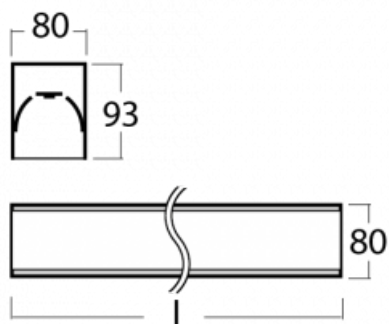

# Lina80-S

05S-200K-50GHD/840, B

EPD®

Svítidla rodiny Lina80-S nabízíme v přisazené, závěsné a vestavné variantě, i s prosvětlenými rohy. Systém spojený do dlouhých linií či různých tvarů pomocí překrývaných spojů, které neprosvítají, uplatníte v malé kanceláři i velkém sále.

## Technický výkres

Typ montáže	Vestavné, Přisazené, Nástěnné, Závěsné, Lištové
Typ vyzařování	Přímé
Tvar svítidla	Lineární
Barva svítidla	Černá
Materiál	Hliník
Životnost	L80/B10 70 000 hodin
Záruka	5 let
Popis svítidla	Svítidlo vestavné/přisazené/nástěnné/závěsné/lištové
Rozměry	2805 mm × 80 mm × 93 mm
Světelný zdroj	LED MODUL
Druh optiky	Opálový difusor
Světelný tok*	13390 lm
Teplota chromatičnosti	4000 K studená bílá
Měrný výkon	122 lm/W
MacAdam zdroje	2
Index podání barev	80
UGR max. X=4H Y=8H, ρ=70,50,20	26.7
Příkon svítidla*	109.5 W
Zapojení svítidla	DALI
Elektrické napětí	220-240V
Frekvence	50/60Hz