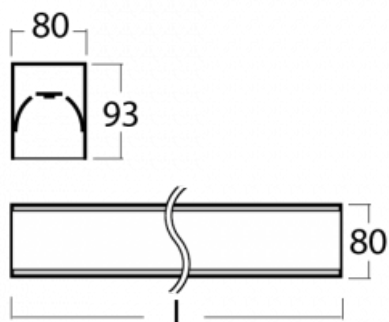

# Lina80-S

05S-200K-50GGM3/840, S

EPD®

Svítidla rodiny Lina80-S nabízíme v přisazené, závěsné a vestavné variantě, i s prosvětlenými rohy. Systém spojený do dlouhých linií či různých tvarů pomocí překrývaných spojů, které neprosvítají, uplatníte v malé kanceláři i velkém sále.

## Technický výkres

Typ montáže	Vestavné, Přisazené, Nástěnné, Závěsné, Lištové
Typ vyzařování	Přímé
Tvar svítidla	Lineární
Barva svítidla	Stříbrná
Materiál	Hliník
Životnost	L90/B50 60 000 hodin
Záruka	5 let
Popis svítidla	Svítidlo vestavné/přisazené/nástěnné/závěsné/lištové
Rozměry	2805 mm × 80 mm × 93 mm
Světelný zdroj	LED MODUL
Druh optiky	Opálový difusor
Světelný tok	8180 lm ± 10 %
Teplota chromatičnosti	4000 K studená bílá
Měrný výkon	132 lm/W
MacAdam zdroje	2
Index podání barev	80
UGR max. X=4H Y=8H, ρ=70,50,20	25
Příkon svítidla	62 W ± 10 %
Zapojení svítidla	Elektronický předřadník nestmívatelný s 3h nouzí
Elektrické napětí	220-240V
Frekvence	50/60Hz