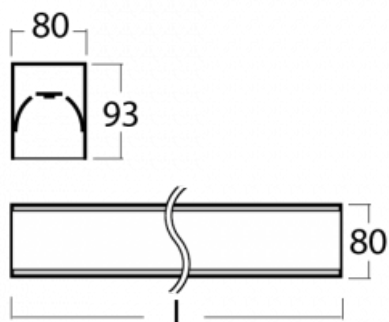

# Lina80-S

05S-200K-40GGM/830, S

EPD®

Svítidla rodiny Lina80-S nabízíme v přisazené, závěsné a vestavné variantě, i s prosvětlenými rohy. Systém spojený do dlouhých linií či různých tvarů pomocí překrývaných spojů, které neprosvítají, uplatníte v malé kanceláři i velkém sále.

## Technický výkres

|                                   |   |
|-----------------------------------|---|
| Typ montáže                       | Vestavné, Přisazené, Nástěnné, Závěsné, Lištové         |
| Typ vyzařování                    | Přímé   |
| Tvar svítidla                     | Lineární  |
| Barva svítidla                    | Stříbrná  |
| Materiál                          | Hliník  |
| Životnost                         | L90/B50 60 000 hodin                                    |
| Záruka                            | 60 měsíců   |
| Popis svítidla                    | Svítidlo<br>vestavné/přisazené/nástěnné/závěsné/lištové |
| Rozměry                           | 2244 mm × 80 mm × 93 mm                                 |
| Světelný zdroj                    | LED MODUL   |
| Druh optiky                       | Opálový difusor   |
| Světelný tok*                     | 6230 lm ± 10 %  |
| Teplota chromatičnosti            | 3000 K teplá bílá                                       |
| Měrný výkon                       | 126 lm/W  |
| MacAdam zdroje                    | 2   |
| Index podání barev                | 80  |
| UGR max. X=4H<br>Y=8H, ρ=70,50,20 | 24.9  |
| Příkon svítidla                   | 49.6 W ± 10 %   |
| Zapojení svítidla                 | Elektronický předřadník nestmívatelný s 1h nouzí        |
| Elektrické napětí                 | 220-240V  |
| Frekvence                         | 50/60Hz   |