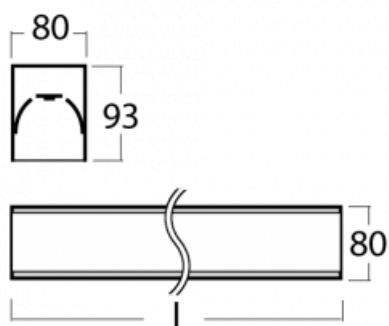

# Lina80-S

05S-200K-40GGD/840, W

EPD®

Svítidla rodiny Lina80-S nabízíme v přisazené, závěsné a vestavné variantě, i s prosvětlenými rohy. Systém spojený do dlouhých linií či různých tvarů pomocí překrývaných spojů, které neprosvítají, uplatníte v malé kanceláři i velkém sále.

## Technický výkres

Typ montáže	Vestavné, Přisazené, Nástěnné, Závěsné, Lištové
Typ vyzařování	Přímé
Tvar svítidla	Lineární
Barva svítidla	Bílá
Materiál	Hliník
Životnost	L90/B50 60 000 hodin
Záruka	5 let
Popis svítidla	Svítidlo vestavné/přisazené/nástěnné/závěsné/lištové
Rozměry	2244 mm × 80 mm × 93 mm
Světelný zdroj	LED MODUL
Druh optiky	Opálový difusor
Světelný tok*	6540 lm
Teplota chromatičnosti	4000 K studená bílá
Měrný výkon	132 lm/W
MacAdam zdroje	2
Index podání barev	80
UGR max. X=4H Y=8H, ρ=70,50,20	25
Příkon svítidla*	49.6 W
Zapojení svítidla	DALI
Elektrické napětí	220-240V
Frekvence	50/60Hz