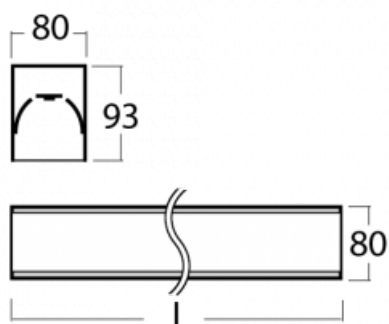

# Lina80-S

05S-200K-40GGD/830, B

EPD®

Svítidla rodiny Lina80-S nabízíme v přisazené, závěsné a vestavné variantě, i s prosvětlenými rohy. Systém spojený do dlouhých linií či různých tvarů pomocí překrývaných spojů, které neprosvítají, uplatníte v malé kanceláři i velkém sále.

## Technický výkres

Typ montáže	Vestavné, Přisazené, Nástěnné, Závěsné, Lištové
Typ vyzařování	Přímé
Tvar svítidla	Lineární
Barva svítidla	Černá
Materiál	Hliník
Životnost	L90/B50 60 000 hodin
Záruka	5 let
Popis svítidla	Svítidlo vestavné/přisazené/nástěnné/závěsné/lištové
Rozměry	2244 mm × 80 mm × 93 mm
Světelný zdroj	LED MODUL
Druh optiky	Opálový difusor
Světelný tok*	6230 lm
Teplota chromatičnosti	3000 K teplá bílá
Měrný výkon	126 lm/W
MacAdam zdroje	2
Index podání barev	80
UGR max. X=4H Y=8H, ρ=70,50,20	24.9
Příkon svítidla*	49.6 W
Zapojení svítidla	DALI
Elektrické napětí	220-240V
Frekvence	50/60Hz