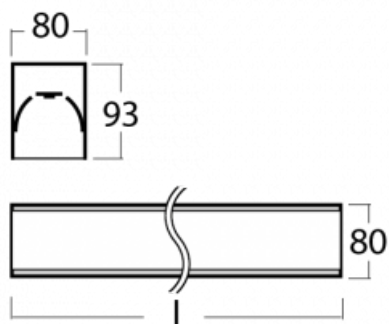

Svítidlo

Lina80-S

05S-200K-35GHE/840, B

EPD®

Svítidla rodiny Lina80-S nabízíme v přisazené, závěsné a vestavné variantě, i s prosvětlenými rohy. Systém spojený do dlouhých linií či různých tvarů pomocí překrývaných spojů, které neprosvítají, uplatníte v malé kanceláři i velkém sále.

Technický výkres

Typ montáže	Vestavné, Přisazené, Nástěnné, Závěsné, Lištové
Typ vyzařování	Přímé
Tvar svítidla	Lineární
Barva svítidla	Černá
Materiál	Hliník
Životnost	L80/B10 70 000 hodin
Záruka	60 měsíců
Popis svítidla	Svítidlo vestavné/přisazené/nástěnné/závěsné/lištové
Rozměry	1964 mm × 80 mm × 93 mm
Světelný zdroj	LED MODUL
Druh optiky	Opálový difusor
Světelný tok*	9370 lm ± 10 %
Teplota chromatičnosti	4000 K studená bílá
Měrný výkon	122 lm/W
MacAdam zdroje	2
Index podání barev	80
UGR max. X=4H Y=8H, ρ=70,50,20	26.7
Příkon svítidla	76.7 W ± 10 %
Zapojení svítidla	Předřadník nestmívatelný
Elektrické napětí	220-240V
Frekvence	50/60Hz

  IP 40

Ke stažení[Montážní návod](#)[Fotografie](#)

Příslušenství

00-00200, N
 spoj přímý

00-00300, N
 lankový závěs 2000mm
 -1 ks

00-00301, N
 lankový závěs 4000mm
 -1 ks

00-00302, N
 lankový závěs 6000mm
 -1 ks