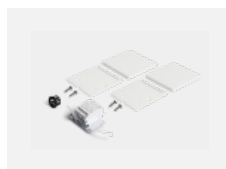

Svítidlo

Lina80-S

05S-200K-35GGM/840, B

EPD®

Svítidla rodiny Lina80-S nabízíme v přisazené, závěsné a vestavné variantě, i s prosvětlenými rohy. Systém spojený do dlouhých linií či různých tvarů pomocí překrývaných spojů, které neprosvítají, uplatníte v malé kanceláři i velkém sále.

Technický výkres

Typ montáže	Vestavné, Přisazené, Nástěnné, Závěsné, Lištové
Typ vyzařování	Přímé
Tvar svítidla	Lineární
Barva svítidla	Černá
Materiál	Hliník
Životnost	L90/B50 60 000 hodin
Záruka	60 měsíců
Popis svítidla	Svítidlo vestavné/přisazené/nástěnné/závěsné/lištové
Rozměry	1964 mm × 80 mm × 93 mm
Světelný zdroj	LED MODUL
Druh optiky	Opálový difusor
Světelný tok*	5720 lm ± 10 %
Teplota chromatičnosti	4000 K studená bílá
Měrný výkon	132 lm/W
MacAdam zdroje	2
Index podání barev	80
UGR max. X=4H Y=8H, ρ=70,50,20	25
Příkon svítidla	43.4 W ± 10 %
Zapojení svítidla	Elektronický předřadník nestmívatelný s 1h nouzí
Elektrické napětí	220-240V
Frekvence	50/60Hz

00-01200, F
 příslušenství k
 demontáži el. modulu z
 profilu

00-20101, B
 2xkoncovka - kov,
 5pól.svorkovnice,
 průchodka;
 Lipo80/Lina80

00-20103, B
 2xkoncovka - plast,
 5pól.svorkovnice,
 průchodka; Lipo80/Lina

00-20700, B
 2 ks úchytu na stěnu
 Lipo/Lina

00-20900, F
 sada pro vestavbu
 závěsného profilu jako
 bezrámečková montáž

00-21300, B
 Lipo80-S, Lina80-S -
 modul pro lištová
 svítidla; l =1122mm

00-21301, B
 Lipo80-S, Lina80-S -
 modul pro lištová
 svítidla; l =2242mm