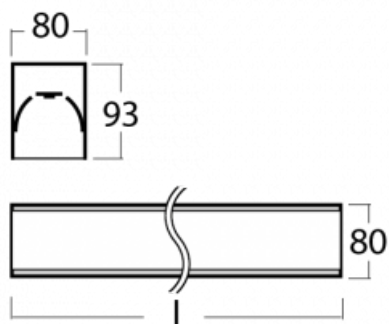

Svítidlo

Lina80-S

05S-200K-35GGD/830, W

EPD®

Svítidla rodiny Lina80-S nabízíme v přisazené, závěsné a vestavné variantě, i s prosvětlenými rohy. Systém spojený do dlouhých linií či různých tvarů pomocí překrývaných spojů, které neprosvítají, uplatníte v malé kanceláři i velkém sále.

Technický výkres

Typ montáže	Vestavné, Přisazené, Nástěnné, Závěsné, Lištové
Typ vyzařování	Přímé
Tvar svítidla	Lineární
Barva svítidla	Bílá
Materiál	Hliník
Životnost	L90/B50 60 000 hodin
Záruka	60 měsíců
Popis svítidla	Svítidlo vestavné/přisazené/nástěnné/závěsné/lištové
Rozměry	1964 mm × 80 mm × 93 mm
Hmotnost	7.4 kg
Světelný zdroj	LED MODUL
Druh optiky	Opálový difusor
Světelný tok*	5450 lm ± 10 %
Teplota chromatičnosti	3000 K teplá bílá
Měrný výkon	126 lm/W
MacAdam zdroje	2
Index podání barev	80
UGR max. X=4H Y=8H, ρ=70,50,20	24.9
Příkon svítidla	43.4 W ± 10 %
Zapojení svítidla	Stmívatelné DALI
Elektrické napětí	220-240V
Frekvence	50/60Hz

⊕ CE IP 40

Ke stažení[Montážní návod](#)[Fotografie](#)

Příslušenství

00-00200, N
 spoj přímý

00-00300, N
 lankový závěs 2000mm
 -1 ks

00-00301, N
 lankový závěs 4000mm
 -1 ks

00-00302, N
 lankový závěs 6000mm
 -1 ks

00-20700, W
 2 ks úchytu na stěnu
 Lipo/Lina

00-20900, F
 sada pro vestavbu
 závěsného profilu jako
 bezrámečková montáž

00-21300, W
 Lipo80-S, Lina80-S -
 modul pro lištová
 svítidla; l =1122mm

00-21301, W
 Lipo80-S, Lina80-S -
 modul pro lištová
 svítidla; l =2242mm