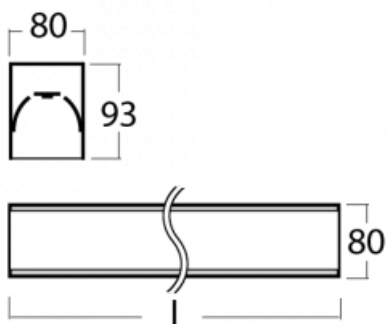

Svítidlo

Lina80-S

05S-200K-35GEE/840, B

EPD®

Svítidla rodiny Lina80-S nabízíme v přisazené, závěsné a vestavné variantě, i s prosvětlenými rohy. Systém spojený do dlouhých linií či různých tvarů pomocí překrývaných spojů, které neprosvítají, uplatníte v malé kanceláři i velkém sále.

Technický výkres

Typ montáže	Vestavné, Přisazené, Nástěnné, Závěsné, Lištové
Typ vyzařování	Přímé
Tvar svítidla	Lineární
Barva svítidla	Černá
Materiál	Hliník
Životnost	L90/B50 60 000 hodin
Záruka	60 měsíců
Popis svítidla	Svítidlo vestavné/přisazené/nástěnné/závěsné/lištové
Rozměry	1964 mm × 80 mm × 93 mm
Hmotnost	7 kg
Světelný zdroj	LED MODUL
Druh optiky	Opálový difusor
Světelný tok*	3740 lm ± 10 %
Teplota chromatičnosti	4000 K studená bílá
Měrný výkon	144 lm/W
MacAdam zdroje	2
Index podání barev	80
UGR max. X=4H Y=8H, ρ=70,50,20	23.6
Příkon svítidla	25.9 W ± 10 %
Zapojení svítidla	Předřadník nestmívatelný
Elektrické napětí	220-240V
Frekvence	50/60Hz

 **CE** IP 40

Ke stažení

Montážní návod

Fotografie

Příslušenství

00-00200, N
spoj přímý

00-00300, N
lankový závěs 2000mm
-1 ks

00-00301, N
lankový závěs 4000mm
-1 ks