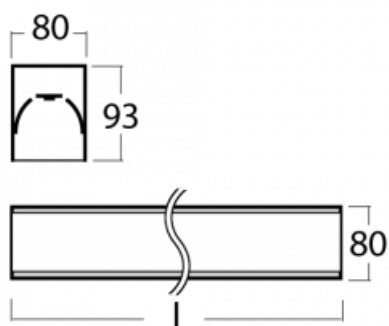

Svítidlo

Lina80-S

05S-200K-30GHTD/840, W

EPD®

Svítidla rodiny Lina80-S nabízíme v přisazené, závěsné a vestavné variantě, i s prosvětlenými rohy. Systém spojený do dlouhých linií či různých tvarů pomocí překrývaných spojů, které neprosvítají, uplatníte v malé kanceláři i velkém sále.

Technický výkres

Typ montáže	Vestavné, Přisazené, Nástěnné, Závěsné, Lištové
Typ vyzařování	Přímé
Tvar svítidla	Lineární
Barva svítidla	Bílá
Materiál	Hliník
Životnost	L80/B10 70 000 hodin
Záruka	60 měsíců
Popis svítidla	Svítidlo vestavné/přisazené/nástěnné/závěsné/lištové
Rozměry	1683 mm × 80 mm × 93 mm
Světelný zdroj	LED MODUL
Druh optiky	Opálový difusor
Světelný tok*	8030 lm ± 10 %
Teplota chromatičnosti	4000 K studená bílá
Měrný výkon	122 lm/W
MacAdam zdroje	2
Index podání barev	80
UGR max. X=4H Y=8H, ρ=70,50,20	26.7
Příkon svítidla	65.7 W ± 10 %
Zapojení svítidla	Stmívatelné DALI nebo tlačítkem
Elektrické napětí	220-240V
Frekvence	50/60Hz

  IP 40

Ke stažení[Montážní návod](#)[Fotografie](#)

Příslušenství

00-00200, N
spoj přímý

00-00300, N
lankový závěs 2000mm
-1 ks

00-00301, N
lankový závěs 4000mm
-1 ks

00-00302, N
lankový závěs 6000mm
-1 ks

00-20700, W
2 ks úchytu na stěnu
Lipo/Lina

00-20900, F
sada pro vestavbu
závěsného profilu jako
bezrámečková montáž

00-21300, W
Lipo80-S, Lina80-S -
modul pro lištová
svítidla; l=1122mm

00-21301, W
Lipo80-S, Lina80-S -
modul pro lištová
svítidla; l=2242mm