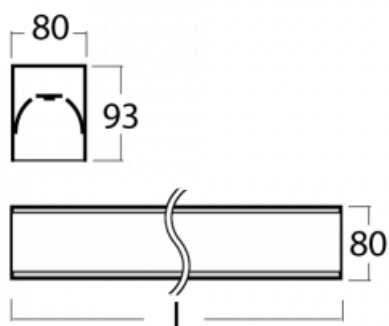

Svítidlo

Lina80-S

05S-200K-30GGTD/830, B

EPD®

Svítidla rodiny Lina80-S nabízíme v přisazené, závěsné a vestavné variantě, i s prosvětlenými rohy. Systém spojený do dlouhých linií či různých tvarů pomocí překrývaných spojů, které neprosvítají, uplatníte v malé kanceláři i velkém sále.

Technický výkres

Typ montáže	Vestavné, Přisazené, Nástěnné, Závěsné, Lištové
Typ vyzařování	Přímé
Tvar svítidla	Lineární
Barva svítidla	Černá
Materiál	Hliník
Životnost	L90/B50 60 000 hodin
Záruka	5 let
Popis svítidla	Svítidlo vestavné/přisazené/nástěnné/závěsné/lištové
Rozměry	1683 mm × 80 mm × 93 mm
Světelný zdroj	LED MODUL
Druh optiky	Opálový difusor
Světelný tok	4670 lm ± 10 %
Teplota chromatičnosti	3000 K teplá bílá
Měrný výkon	126 lm/W
MacAdam zdroje	2
Index podání barev	80
UGR max. X=4H Y=8H, ρ=70,50,20	24.9
Příkon svítidla	37.2 W ± 10 %
Zapojení svítidla	Stmívatelné DALI nebo tlačítkem
Elektrické napětí	220-240V
Frekvence	50/60Hz

 **CE** IP 40

Ke stažení[Montážní návod](#)[Fotografie](#)

Příslušenství

00-00200, N
spoj přímý

00-00300, N
lankový závěs 2000mm
-1 ks

00-00301, N
lankový závěs 4000mm
-1 ks

00-00302, N
lankový závěs 6000mm
-1 ks

00-00354, K
Kabel 5x0,75 1000mm

00-00355, K
Kabel 5x0,75 2000mm

00-00356, K
kabel 5x0,75 4000mm

00-00357, K
kabel 5x0,75 6000mm

00-00363, K
kabel 5x1,5 2000mm

00-00364, K
kabel 5x1,5 4000mm

00-00365, K
kabel 5x1,5 6000mm