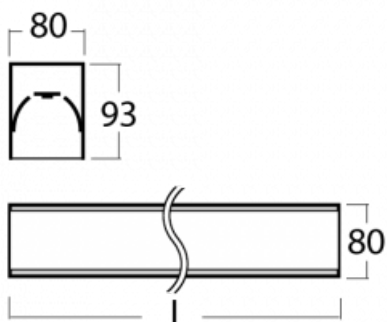

Svítidlo

Lina80-S

05S-200K-30GGM/840, B

EPD®

Svítidla rodiny Lina80-S nabízíme v přisazené, závěsné a vestavné variantě, i s prosvětlenými rohy. Systém spojený do dlouhých linií či různých tvarů pomocí překrývaných spojů, které neprosvítají, uplatníte v malé kanceláři i velkém sále.

Technický výkres

Typ montáže	Vestavné, Přisazené, Nástěnné, Závěsné, Lištové
Typ vyzařování	Přímé
Tvar svítidla	Lineární
Barva svítidla	Černá
Materiál	Hliník
Životnost	L90/B50 60 000 hodin
Záruka	5 let
Popis svítidla	Svítidlo vestavné/přisazené/nástěnné/závěsné/lištové
Rozměry	1683 mm × 80 mm × 93 mm
Světelný zdroj	LED MODUL
Druh optiky	Opálový difusor
Světelný tok	4910 lm ± 10 %
Teplota chromatičnosti	4000 K studená bílá
Měrný výkon	132 lm/W
MacAdam zdroje	2
Index podání barev	80
UGR max. X=4H Y=8H, ρ=70,50,20	25
Příkon svítidla	37.2 W ± 10 %
Zapojení svítidla	Elektronický předřadník nestmívatelný s 1h nouzí
Elektrické napětí	220-240V
Frekvence	50/60Hz

⊕ CE IP 40

Ke stažení[Montážní návod](#)[Fotografie](#)

Příslušenství

00-00200, N
 spoj přímý

00-00300, N
 lankový závěs 2000mm
 -1 ks

00-00301, N
 lankový závěs 4000mm
 -1 ks

00-00302, N
 lankový závěs 6000mm
 -1 ks

00-20700, B
 2 ks úchytu na stěnu
 Lipo/Lina

00-20900, F
 sada pro vestavbu
 závěsného profilu jako
 bezrámečková montáž

00-21300, B
 Lipo80-S, Lina80-S -
 modul pro lištová
 svítidla; l =1122mm

00-21301, B
 Lipo80-S, Lina80-S -
 modul pro lištová
 svítidla; l =2242mm