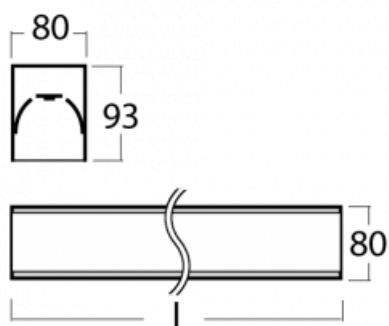

# Lina80-S

05S-200K-30GETD/840, W

EPD®

Svítidla rodiny Lina80-S nabízíme v přisazené, závěsné a vestavné variantě, i s prosvětlenými rohy. Systém spojený do dlouhých linií či různých tvarů pomocí překrývaných spojů, které neprosvítají, uplatníte v malé kanceláři i velkém sále.

## Technický výkres

Typ montáže	Vestavné, Přisazené, Nástěnné, Závěsné, Lištové
Typ vyzařování	Přímé
Tvar svítidla	Lineární
Barva svítidla	Bílá
Materiál	Hliník
Životnost	L90/B50 60 000 hodin
Záruka	60 měsíců
Popis svítidla	Svítidlo vestavné/přisazené/nástěnné/závěsné/lištové
Rozměry	1683 mm × 80 mm × 93 mm
Světelný zdroj	LED MODUL
Druh optiky	Opálový difusor
Světelný tok*	3200 lm ± 10 %
Teplota chromatičnosti	4000 K studená bílá
Měrný výkon	144 lm/W
MacAdam zdroje	2
Index podání barev	80
UGR max. X=4H Y=8H, ρ=70,50,20	23.5
Příkon svítidla	22.2 W ± 10 %
Zapojení svítidla	Stmívatelné DALI nebo tlačítkem
Elektrické napětí	220-240V
Frekvence	50/60Hz