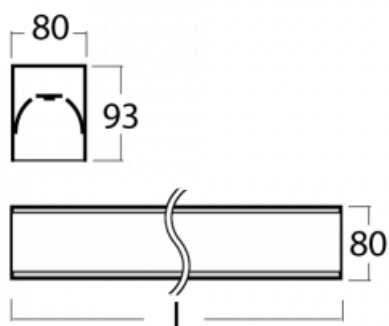

Svítidlo

Lina80-S

05S-200K-30GETD/830, B

EPD®

Svítidla rodiny Lina80-S nabízíme v přisazené, závěsné a vestavné variantě, i s prosvětlenými rohy. Systém spojený do dlouhých linií či různých tvarů pomocí překrývaných spojů, které neprosvítají, uplatníte v malé kanceláři i velkém sále.

Technický výkres

Typ montáže	Vestavné, Přisazené, Nástěnné, Závěsné, Lištové
Typ vyzařování	Přímé
Tvar svítidla	Lineární
Barva svítidla	Černá
Materiál	Hliník
Životnost	L90/B50 60 000 hodin
Záruka	60 měsíců
Popis svítidla	Svítidlo vestavné/přisazené/nástěnné/závěsné/lištové
Rozměry	1683 mm × 80 mm × 93 mm
Světelný zdroj	LED MODUL
Druh optiky	Opálový difusor
Světelný tok*	3050 lm ± 10 %
Teplota chromatičnosti	3000 K teplá bílá
Měrný výkon	137 lm/W
MacAdam zdroje	2
Index podání barev	80
UGR max. X=4H Y=8H, ρ=70,50,20	23.4
Příkon svítidla	22.2 W ± 10 %
Zapojení svítidla	Stmívatelné DALI nebo tlačítkem
Elektrické napětí	220-240V
Frekvence	50/60Hz

 **CE** IP 40

Ke stažení[Montážní návod](#)[Fotografie](#)

Příslušenství

00-00200, N
spoj přímý

00-00300, N
lankový závěs 2000mm
-1 ks

00-00301, N
lankový závěs 4000mm
-1 ks

00-00302, N
lankový závěs 6000mm
-1 ks

00-00354, K
Kabel 5x0,75 1000mm

00-00355, K
Kabel 5x0,75 2000mm

00-00356, K
kabel 5x0,75 4000mm

00-00357, K
kabel 5x0,75 6000mm

00-00363, K
kabel 5x1,5 2000mm

00-00364, K
kabel 5x1,5 4000mm

00-00365, K
kabel 5x1,5 6000mm