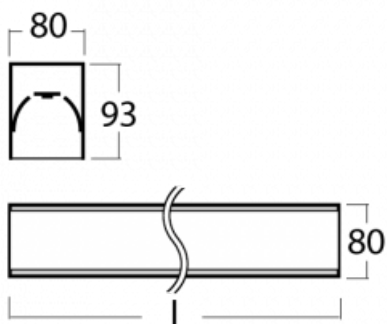

Svítidlo

Lina80-S

05S-200K-30GEE/830, S

EPD®

Svítidla rodiny Lina80-S nabízíme v přisazené, závěsné a vestavné variantě, i s prosvětlenými rohy. Systém spojený do dlouhých linií či různých tvarů pomocí překrývaných spojů, které neprosvítají, uplatníte v malé kanceláři i velkém sále.

Technický výkres

Typ montáže	Vestavné, Přisazené, Nástěnné, Závěsné, Lištové
Typ vyzařování	Přímé
Tvar svítidla	Lineární
Barva svítidla	Stříbrná
Materiál	Hliník
Životnost	L90/B50 60 000 hodin
Záruka	5 let
Popis svítidla	Svítidlo vestavné/přisazené/nástěnné/závěsné/lištové
Rozměry	1683 mm × 80 mm × 93 mm
Hmotnost	5.9 kg
Světelný zdroj	LED MODUL
Druh optiky	Opálový difusor
Světelný tok*	3050 lm
Teplota chromatičnosti	3000 K teplá bílá
Měrný výkon	137 lm/W
MacAdam zdroje	2
Index podání barev	80
UGR max. X=4H Y=8H, ρ=70,50,20	23.4
Příkon svítidla*	22.2 W
Zapojení svítidla	ON/OFF
Elektrické napětí	220-240V
Frekvence	50/60Hz

⊕ CE IP 40

*±10 %

Ke stažení[Montážní návod](#)[Fotografie](#)

Příslušenství

00-00200, N
spoj přímý

00-00300, N
lankový závěs 2000mm
-1 ks

00-00301, N
lankový závěs 4000mm
-1 ks

00-00302, N
lankový závěs 6000mm
-1 ks