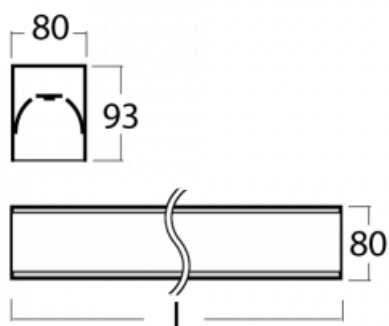

Svítidlo

Lina80-S

05S-200K-30GED/840, S

EPD®

Svítidla rodiny Lina80-S nabízíme v přisazené, závěsné a vestavné variantě, i s prosvětlenými rohy. Systém spojený do dlouhých linií či různých tvarů pomocí překrývaných spojů, které neprosvítají, uplatníte v malé kanceláři i velkém sále.

Technický výkres

| | |
|-----------------------------------|---|
| Typ montáže | Vestavné, Přisazené, Nástěnné, Závěsné, Lištové |
| Typ vyzařování | Přímé |
| Tvar svítidla | Lineární |
| Barva svítidla | Stříbrná |
| Materiál | Hliník |
| Životnost | L90/B50 60 000 hodin |
| Záruka | 60 měsíců |
| Popis svítidla | Svítidlo vestavné/přisazené/nástěnné/závěsné/lištové |
| Rozměry | 1683 mm × 80 mm × 93 mm |
| Světelný zdroj | LED MODUL |
| Druh optiky | Opálový difusor |
| Světelný tok* | 3200 lm ± 10 % |
| Teplota chromatičnosti | 4000 K studená bílá |
| Měrný výkon | 144 lm/W |
| MacAdam zdroje | 2 |
| Index podání barev | 80 |
| UGR max. X=4H Y=8H, ρ=70,50,20 | 23.5 |
| Příkon svítidla | 22.2 W ± 10 % |
| Zapojení svítidla | Stmívatelné DALI |
| Elektrické napětí | 220-240V |
| Frekvence | 50/60Hz |

  IP 40

Ke stažení[Montážní návod](#)[Fotografie](#)

Příslušenství

00-00200, N
spoj přímý

00-00300, N
lankový závěs 2000mm
-1 ks

00-00301, N
lankový závěs 4000mm
-1 ks

00-00302, N
lankový závěs 6000mm
-1 ks

00-20700, S
2 ks úchytu na stěnu
Lipo/Lina

00-20900, F
sada pro vestavbu
závěsného profilu jako
bezrámečková montáž

00-21300, S
Lipo80-S, Lina80-S -
modul pro lištová
svítidla; l=1122mm

00-21301, S
Lipo80-S, Lina80-S -
modul pro lištová
svítidla; l=2242mm