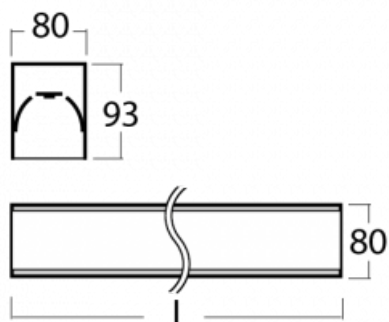

Svítidlo

Lina80-S

05S-200K-25GGM3/840, W

EPD®

Svítidla rodiny Lina80-S nabízíme v přisazené, závěsné a vestavné variantě, i s prosvětlenými rohy. Systém spojený do dlouhých linií či různých tvarů pomocí překrývaných spojů, které neprosvítají, uplatníte v malé kanceláři i velkém sále.

Technický výkres

Typ montáže	Vestavné, Přisazené, Nástěnné, Závěsné, Lištové
Typ vyzařování	Přímé
Tvar svítidla	Lineární
Barva svítidla	Bílá
Materiál	Hliník
Životnost	L90/B50 60 000 hodin
Záruka	60 měsíců
Popis svítidla	Svítidlo vestavné/přisazené/nástěnné/závěsné/lištové
Rozměry	1403 mm × 80 mm × 93 mm
Světelný zdroj	LED MODUL
Druh optiky	Opálový difusor
Světelný tok*	4090 lm ± 10 %
Teplota chromatičnosti	4000 K studená bílá
Měrný výkon	132 lm/W
MacAdam zdroje	2
Index podání barev	80
UGR max. X=4H Y=8H, ρ=70,50,20	25
Příkon svítidla	31 W ± 10 %
Zapojení svítidla	Elektronický předřadník nestmívatelný s 3h nouzí
Elektrické napětí	220-240V
Frekvence	50/60Hz

⊕ CE IP 40

Ke stažení[Montážní návod](#)[Fotografie](#)

Příslušenství

00-00200, N
 spoj přímý

00-00300, N
 lankový závěs 2000mm
 -1 ks

00-00301, N
 lankový závěs 4000mm
 -1 ks

00-00302, N
 lankový závěs 6000mm
 -1 ks

00-20700, W
 2 ks úchytu na stěnu
 Lipo/Lina

00-20900, F
 sada pro vestavbu
 závěsného profilu jako
 bezrámečková montáž

00-21300, W
 Lipo80-S, Lina80-S -
 modul pro lištová
 svítidla; l =1122mm

00-21301, W
 Lipo80-S, Lina80-S -
 modul pro lištová
 svítidla; l =2242mm