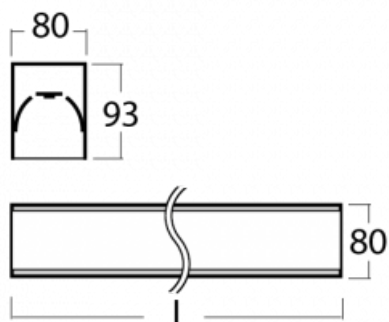

Svítidlo

Lina80-S

05S-200K-25GGM/830, S

EPD®

Svítidla rodiny Lina80-S nabízíme v přisazené, závěsné a vestavné variantě, i s prosvětlenými rohy. Systém spojený do dlouhých linií či různých tvarů pomocí překrývaných spojů, které neprosvítají, uplatníte v malé kanceláři i velkém sále.

Technický výkres

Typ montáže	Vestavné, Přisazené, Nástěnné, Závěsné, Lištové
Typ vyzařování	Přímé
Tvar svítidla	Lineární
Barva svítidla	Stříbrná
Materiál	Hliník
Životnost	L90/B50 60 000 hodin
Záruka	60 měsíců
Popis svítidla	Svítidlo vestavné/přisazené/nástěnné/závěsné/lištové
Rozměry	1403 mm × 80 mm × 93 mm
Hmotnost	5.4 kg
Světelný zdroj	LED MODUL
Druh optiky	Opálový difusor
Světelný tok*	3890 lm ± 10 %
Teplota chromatičnosti	3000 K teplá bílá
Měrný výkon	125 lm/W
MacAdam zdroje	2
Index podání barev	80
UGR max. X=4H Y=8H, ρ=70,50,20	24.9
Příkon svítidla	31 W ± 10 %
Zapojení svítidla	Elektronický předřadník nestmívatelný s 1h nouzí
Elektrické napětí	220-240V
Frekvence	50/60Hz

 **CE** IP 40

Ke stažení[Montážní návod](#)[Fotografie](#)

Příslušenství

00-00200, N
 spoj přímý

00-00300, N
 lankový závěs 2000mm
 -1 ks

00-00301, N
 lankový závěs 4000mm
 -1 ks

00-00302, N
 lankový závěs 6000mm
 -1 ks

00-20700, S
 2 ks úchytu na stěnu
 Lipo/Lina

00-20900, F
 sada pro vestavbu
 závěsného profilu jako
 bezrámečková montáž

00-21300, S
 Lipo80-S, Lina80-S -
 modul pro lištová
 svítidla; l =1122mm

00-21301, S
 Lipo80-S, Lina80-S -
 modul pro lištová
 svítidla; l =2242mm