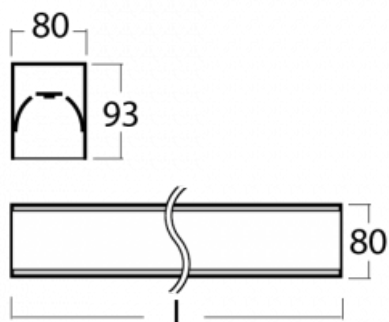

Svítidlo

Lina80-S

05S-200K-25GEM3/830, B

EPD®

Svítidla rodiny Lina80-S nabízíme v přisazené, závěsné a vestavné variantě, i s prosvětlenými rohy. Systém spojený do dlouhých linií či různých tvarů pomocí překrývaných spojů, které neprosvítají, uplatníte v malé kanceláři i velkém sále.

Technický výkres

Typ montáže	Vestavné, Přisazené, Nástěnné, Závěsné, Lištové
Typ vyzařování	Přímé
Tvar svítidla	Lineární
Barva svítidla	Černá
Materiál	Hliník
Životnost	L90/B50 60 000 hodin
Záruka	60 měsíců
Popis svítidla	Svítidlo vestavné/přisazené/nástěnné/závěsné/lištové
Rozměry	1403 mm × 80 mm × 93 mm
Světelný zdroj	LED MODUL
Druh optiky	Opálový difusor
Světelný tok*	2540 lm ± 10 %
Teplota chromatičnosti	3000 K teplá bílá
Měrný výkon	137 lm/W
MacAdam zdroje	2
Index podání barev	80
UGR max. X=4H Y=8H, ρ=70,50,20	23.4
Příkon svítidla	18.5 W ± 10 %
Zapojení svítidla	Elektronický předřadník nestmívatelný s 3h nouzí
Elektrické napětí	220-240V
Frekvence	50/60Hz

⊕ CE IP 40

Ke stažení[Montážní návod](#)[Fotografie](#)

Příslušenství

00-00200, N
spoj přímý

00-00300, N
lankový závěs 2000mm
-1 ks

00-00301, N
lankový závěs 4000mm
-1 ks

00-00302, N
lankový závěs 6000mm
-1 ks

00-20700, B
2 ks úchytu na stěnu
Lipo/Lina

00-20900, F
sada pro vestavbu
závěsného profilu jako
bezrámečková montáž

00-21300, B
Lipo80-S, Lina80-S -
modul pro lištová
svítidla; l=1122mm

00-21301, B
Lipo80-S, Lina80-S -
modul pro lištová
svítidla; l=2242mm