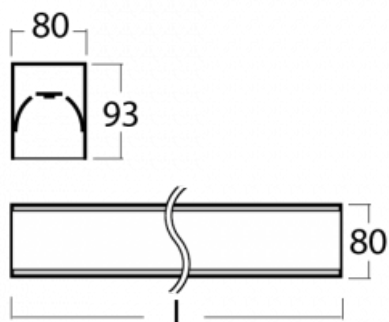

Svítidlo

Lina80-S

05S-200K-25GEM/840, W

EPD®

Svítidla rodiny Lina80-S nabízíme v přisazené, závěsné a vestavné variantě, i s prosvětlenými rohy. Systém spojený do dlouhých linií či různých tvarů pomocí překrývaných spojů, které neprosvítají, uplatníte v malé kanceláři i velkém sále.

Technický výkres

Typ montáže	Vestavné, Přisazené, Nástěnné, Závěsné, Lištové
Typ vyzařování	Přímé
Tvar svítidla	Lineární
Barva svítidla	Bílá
Materiál	Hliník
Životnost	L90/B50 60 000 hodin
Záruka	60 měsíců
Popis svítidla	Svítidlo vestavné/přisazené/nástěnné/závěsné/lištové
Rozměry	1403 mm × 80 mm × 93 mm
Hmotnost	5.3 kg
Světelný zdroj	LED MODUL
Druh optiky	Opálový difusor
Světelný tok*	2670 lm ± 10 %
Teplota chromatičnosti	4000 K studená bílá
Měrný výkon	144 lm/W
MacAdam zdroje	2
Index podání barev	80
UGR max. X=4H Y=8H, ρ=70,50,20	23.6
Příkon svítidla	18.5 W ± 10 %
Zapojení svítidla	Elektronický předřadník nestmívatelný s 1h nouzí
Elektrické napětí	220-240V
Frekvence	50/60Hz

 **CE** IP 40

Ke stažení[Montážní návod](#)[Fotografie](#)

Příslušenství

00-00200, N
spoj přímý

00-00300, N
lankový závěs 2000mm
-1 ks

00-00301, N
lankový závěs 4000mm
-1 ks

00-00302, N
lankový závěs 6000mm
-1 ks

00-20700, W
2 ks úchytu na stěnu
Lipo/Lina

00-20900, F
sada pro vestavbu
závěsného profilu jako
bezrámečková montáž

00-21300, W
Lipo80-S, Lina80-S -
modul pro lištová
svítidla; l =1122mm

00-21301, W
Lipo80-S, Lina80-S -
modul pro lištová
svítidla; l =2242mm