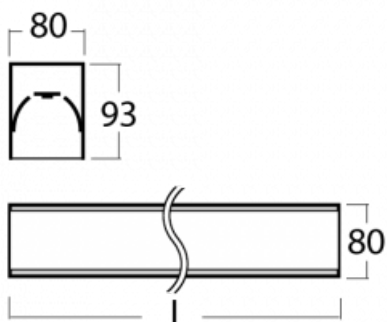

Svítidlo

Lina80-S

05S-200K-25GEM/840, B

EPD®

Svítidla rodiny Lina80-S nabízíme v přisazené, závěsné a vestavné variantě, i s prosvětlenými rohy. Systém spojený do dlouhých linií či různých tvarů pomocí překrývaných spojů, které neprosvítají, uplatníte v malé kanceláři i velkém sále.

Technický výkres

Typ montáže	Vestavné, Přisazené, Nástěnné, Závěsné, Lištové
Typ vyzařování	Přímé
Tvar svítidla	Lineární
Barva svítidla	Černá
Materiál	Hliník
Životnost	L90/B50 60 000 hodin
Záruka	60 měsíců
Popis svítidla	Svítidlo vestavné/přisazené/nástěnné/závěsné/lištové
Rozměry	1403 mm × 80 mm × 93 mm
Hmotnost	5.3 kg
Světelný zdroj	LED MODUL
Druh optiky	Opálový difusor
Světelný tok*	2670 lm ± 10 %
Teplota chromatičnosti	4000 K studená bílá
Měrný výkon	144 lm/W
MacAdam zdroje	2
Index podání barev	80
UGR max. X=4H Y=8H, ρ=70,50,20	23.6
Příkon svítidla	18.5 W ± 10 %
Zapojení svítidla	Elektronický předřadník nestmívatelný s 1h nouzí
Elektrické napětí	220-240V
Frekvence	50/60Hz

 **CE IP 40**

Ke stažení[Montážní návod](#)[Fotografie](#)

Příslušenství

00-00200, N
 spoj přímý

00-00300, N
 lankový závěs 2000mm
 -1 ks

00-00301, N
 lankový závěs 4000mm
 -1 ks

00-00302, N
 lankový závěs 6000mm
 -1 ks

00-20700, B
 2 ks úchytu na stěnu
 Lipo/Lina

00-20900, F
 sada pro vestavbu
 závěsného profilu jako
 bezrámečková montáž

00-21300, B
 Lipo80-S, Lina80-S -
 modul pro lištová
 svítidla; l =1122mm

00-21301, B
 Lipo80-S, Lina80-S -
 modul pro lištová
 svítidla; l =2242mm