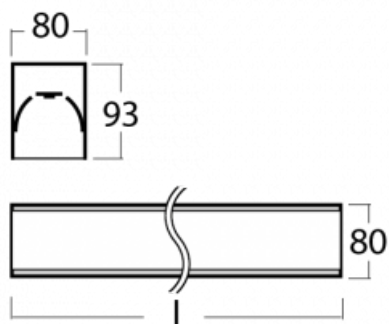

Svítidlo

Lina80-S

05S-200K-20GHD/840, S

EPD®

Svítidla rodiny Lina80-S nabízíme v přisazené, závěsné a vestavné variantě, i s prosvětlenými rohy. Systém spojený do dlouhých linií či různých tvarů pomocí překrývaných spojů, které neprosvitají, uplatníte v malé kanceláři i velkém sále.

Technický výkres

Typ montáže	Vestavné, Přisazené, Nástěnné, Závěsné, Lištové
Typ vyzařování	Přímé
Tvar svítidla	Lineární
Barva svítidla	Stříbrná
Materiál	Hliník
Životnost	L80/B10 70 000 hodin
Záruka	60 měsíců
Popis svítidla	Svítidlo vestavné/přisazené/nástěnné/závěsné/lištové
Rozměry	1122 mm × 80 mm × 93 mm
Hmotnost	8.7 kg
Světelný zdroj	LED MODUL
Druh optiky	Opálový difusor
Světelný tok*	5350 lm ± 10 %
Teplota chromatičnosti	4000 K studená bílá
Měrný výkon	122 lm/W
MacAdam zdroje	2
Index podání barev	80
UGR max. X=4H Y=8H, ρ=70,50,20	26.7
Příkon svítidla	43.8 W ± 10 %
Zapojení svítidla	Stmívatelné DALI
Elektrické napětí	220-240V
Frekvence	50/60Hz

 **CE** IP 40

Ke stažení[Montážní návod](#)[Fotografie](#)

Příslušenství

00-00200, N
 spoj přímý

00-00300, N
 lankový závěs 2000mm
 -1 ks

00-00301, N
 lankový závěs 4000mm
 -1 ks

00-00302, N
 lankový závěs 6000mm
 -1 ks

00-20700, S
 2 ks úchytu na stěnu
 Lipo/Lina

00-20900, F
 sada pro vestavbu
 závěsného profilu jako
 bezrámečková montáž

00-21300, S
 Lipo80-S, Lina80-S -
 modul pro lištová
 svítidla; l=1122mm

00-21301, S
 Lipo80-S, Lina80-S -
 modul pro lištová
 svítidla; l=2242mm