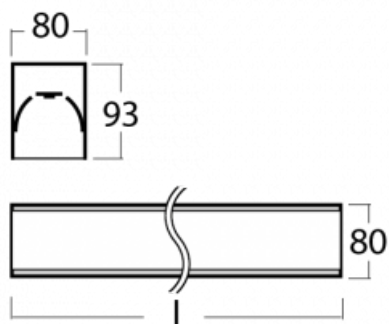

Svítidlo

Lina80-S

05S-200K-20GGTD/840, S

EPD®

Svítidla rodiny Lina80-S nabízíme v přisazené, závěsné a vestavné variantě, i s prosvětlenými rohy. Systém spojený do dlouhých linií či různých tvarů pomocí překrývaných spojů, které neprosvítají, uplatníte v malé kanceláři i velkém sále.

Technický výkres

Typ montáže	Vestavné, Přisazené, Nástěnné, Závěsné, Lištové
Typ vyzařování	Přímé
Tvar svítidla	Lineární
Barva svítidla	Stříbrná
Materiál	Hliník
Životnost	L90/B50 60 000 hodin
Záruka	5 let
Popis svítidla	Svítidlo vestavné/přisazené/nástěnné/závěsné/lištové
Rozměry	1122 mm × 80 mm × 93 mm
Světelný zdroj	LED MODUL
Druh optiky	Opálový difusor
Světelný tok*	3270 lm
Teplota chromatičnosti	4000 K studená bílá
Měrný výkon	132 lm/W
MacAdam zdroje	2
Index podání barev	80
UGR max. X=4H Y=8H, ρ=70,50,20	25
Příkon svítidla*	24.8 W
Zapojení svítidla	Další druhy stmívání
Elektrické napětí	220-240V
Frekvence	50/60Hz

 **CE IP 40**

*±10 %

Ke stažení[Montážní návod](#)[Fotografie](#)

Příslušenství

00-00200, N
 spoj přímý

00-00300, N
 lankový závěs 2000mm
 -1 ks

00-00301, N
 lankový závěs 4000mm
 -1 ks

00-00302, N
 lankový závěs 6000mm
 -1 ks

00-20700, S
 2 ks úchytu na stěnu
 Lipo/Lina

00-20900, F
 sada pro vestavbu
 závěsného profilu jako
 bezrámečková montáž

00-21300, S
 Lipo80-S, Lina80-S -
 modul pro lištová
 svítidla; l=1122mm

00-21301, S
 Lipo80-S, Lina80-S -
 modul pro lištová
 svítidla; l=2242mm