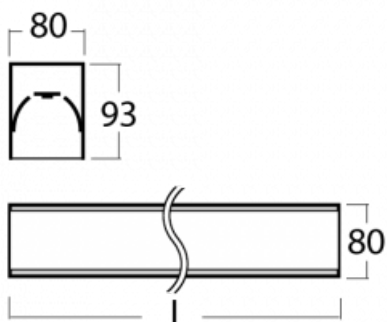

Svítidlo

Lina80-S

05S-200K-20GEM/830, S

EPD®

Svítidla rodiny Lina80-S nabízíme v přisazené, závěsné a vestavné variantě, i s prosvětlenými rohy. Systém spojený do dlouhých linií či různých tvarů pomocí překrývaných spojů, které neprosvítají, uplatníte v malé kanceláři i velkém sále.

Technický výkres

Typ montáže	Vestavné, Přisazené, Nástěnné, Závěsné, Lištové
Typ vyzařování	Přímé
Tvar svítidla	Lineární
Barva svítidla	Stříbrná
Materiál	Hliník
Životnost	L90/B50 60 000 hodin
Záruka	60 měsíců
Popis svítidla	Svítidlo vestavné/přisazené/nástěnné/závěsné/lištové
Rozměry	1122 mm × 80 mm × 93 mm
Hmotnost	4.3 kg
Světelný zdroj	LED MODUL
Druh optiky	Opálový difusor
Světelný tok*	2030 lm ± 10 %
Teplota chromatičnosti	3000 K teplá bílá
Měrný výkon	137 lm/W
MacAdam zdroje	2
Index podání barev	80
UGR max. X=4H Y=8H, ρ=70,50,20	23.4
Příkon svítidla	14.8 W ± 10 %
Zapojení svítidla	Elektronický předřadník nestmívatelný s 1h nouzí
Elektrické napětí	220-240V
Frekvence	50/60Hz

 CE IP 40

Ke stažení[Montážní návod](#)[Fotografie](#)

Příslušenství

00-00200, N
 spoj přímý

00-00300, N
 lankový závěs 2000mm
 -1 ks

00-00301, N
 lankový závěs 4000mm
 -1 ks

00-00302, N
 lankový závěs 6000mm
 -1 ks

00-20700, S
 2 ks úchytu na stěnu
 Lipo/Lina

00-20900, F
 sada pro vestavbu
 závěsného profilu jako
 bezrámečková montáž

00-21300, S
 Lipo80-S, Lina80-S -
 modul pro lištová
 svítidla; l =1122mm

00-21301, S
 Lipo80-S, Lina80-S -
 modul pro lištová
 svítidla; l =2242mm