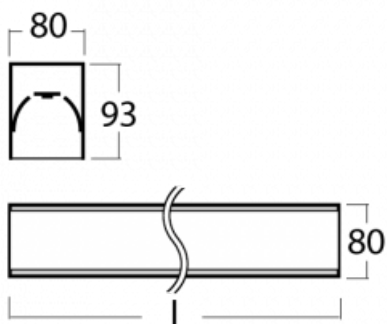

Svítidlo

Lina80-S

05S-200K-15GHE/840, B

EPD®

Svítidla rodiny Lina80-S nabízíme v přisazené, závěsné a vestavné variantě, i s prosvětlenými rohy. Systém spojený do dlouhých linií či různých tvarů pomocí překrývaných spojů, které neprosvítají, uplatníte v malé kanceláři i velkém sále.

Technický výkres

Typ montáže	Vestavné, Přisazené, Nástěnné, Závěsné, Lištové
Typ vyzařování	Přímé
Tvar svítidla	Lineární
Barva svítidla	Černá
Materiál	Hliník
Životnost	L80/B10 70 000 hodin
Záruka	60 měsíců
Popis svítidla	Svítidlo vestavné/přisazené/nástěnné/závěsné/lištové
Rozměry	842 mm × 80 mm × 93 mm
Světelný zdroj	LED MODUL
Druh optiky	Opálový difusor
Světelný tok*	4010 lm ± 10 %
Teplota chromatičnosti	4000 K studená bílá
Měrný výkon	122 lm/W
MacAdam zdroje	2
Index podání barev	80
UGR max. X=4H Y=8H, ρ=70,50,20	26.7
Příkon svítidla	32.9 W ± 10 %
Zapojení svítidla	Předřadník nestmívatelný
Elektrické napětí	220-240V
Frekvence	50/60Hz

  IP 40

Ke stažení[Montážní návod](#)[Fotografie](#)

Příslušenství

00-00200, N
spoj přímý

00-00300, N
lankový závěs 2000mm
-1 ks

00-00301, N
lankový závěs 4000mm
-1 ks

00-00302, N
lankový závěs 6000mm
-1 ks