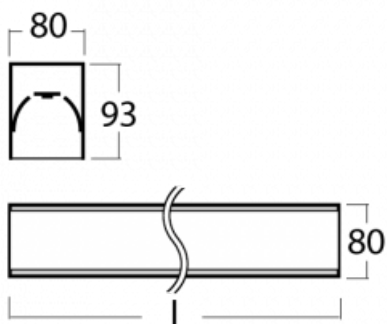

Svítidlo

Lina80-S

05S-200K-15GGE/840, W

EPD®

Svítidla rodiny Lina80-S nabízíme v přisazené, závěsné a vestavné variantě, i s prosvětlenými rohy. Systém spojený do dlouhých linií či různých tvarů pomocí překrývaných spojů, které neprosvítají, uplatníte v malé kanceláři i velkém sále.

Technický výkres

Typ montáže	Vestavné, Přisazené, Nástěnné, Závěsné, Lištové
Typ vyzařování	Přímé
Tvar svítidla	Lineární
Barva svítidla	Bílá
Materiál	Hliník
Životnost	L90/B50 60 000 hodin
Záruka	60 měsíců
Popis svítidla	Svítidlo vestavné/přisazené/nástěnné/závěsné/lištové
Rozměry	842 mm × 80 mm × 93 mm
Hmotnost	3.2 kg
Světelný zdroj	LED MODUL
Druh optiky	Opálový difusor
Světelný tok	2450 lm ± 10 %
Teplota chromatičnosti	4000 K studená bílá
Měrný výkon	132 lm/W
MacAdam zdroje	2
Index podání barev	80
UGR max. X=4H Y=8H, ρ=70,50,20	25
Příkon svítidla	18.6 W ± 10 %
Zapojení svítidla	Předřadník nestmívatelný
Elektrické napětí	220-240V
Frekvence	50/60Hz

 **CE** IP 40

Ke stažení[Montážní návod](#)[Fotografie](#)

Příslušenství

00-00200, N
spoj přímý

00-00300, N
lankový závěs 2000mm
-1 ks

00-00301, N
lankový závěs 4000mm
-1 ks

00-00302, N
lankový závěs 6000mm
-1 ks