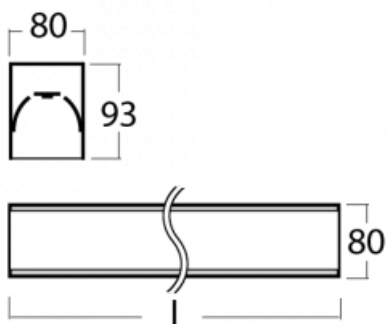

Svítidlo

Lina80-S

05S-200K-10GED/830, S

EPD®

Svítidla rodiny Lina80-S nabízíme v přisazené, závěsné a vestavné variantě, i s prosvětlenými rohy. Systém spojený do dlouhých linií či různých tvarů pomocí překrývaných spojů, které neprosvítají, uplatníte v malé kanceláři i velkém sále.

Technický výkres

Typ montáže	Vestavné, Přisazené, Nástěnné, Závěsné, Lištové
Typ vyzařování	Přímé
Tvar svítidla	Lineární
Barva svítidla	Stříbrná
Materiál	Hliník
Životnost	L90/B50 60 000 hodin
Záruka	60 měsíců
Popis svítidla	Svítidlo vestavné/přisazené/nástěnné/závěsné/lištové
Rozměry	561 mm × 80 mm × 93 mm
Světelný zdroj	LED MODUL
Druh optiky	Opálový difusor
Světelný tok*	1010 lm ± 10 %
Teplota chromatičnosti	3000 K teplá bílá
Měrný výkon	136 lm/W
MacAdam zdroje	2
Index podání barev	80
UGR max. X=4H Y=8H, ρ=70,50,20	23.4
Příkon svítidla	7.4 W ± 10 %
Zapojení svítidla	Stmívatelné DALI
Elektrické napětí	220-240V
Frekvence	50/60Hz

 **CE** IP 40

Ke stažení[Montážní návod](#)[Fotografie](#)

Příslušenství

00-00200, N
spoj přímý

00-00300, N
lankový závěs 2000mm
-1 ks

00-00301, N
lankový závěs 4000mm
-1 ks

00-00302, N
lankový závěs 6000mm
-1 ks

00-20700, S
2 ks úchytu na stěnu
Lipo/Lina

00-20900, F
sada pro vestavbu
závěsného profilu jako
bezrámečková montáž

00-21300, S
Lipo80-S, Lina80-S -
modul pro lištová
svítidla; l=1122mm

00-21301, S
Lipo80-S, Lina80-S -
modul pro lištová
svítidla; l=2242mm