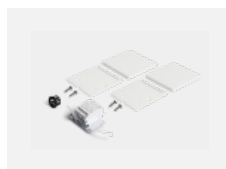

Svítidlo

Lina80-S

05S-200I-50GEM/840, B

EPD®

Svítidla rodiny Lina80-S nabízíme v přisazené, závěsné a vestavné variantě, i s prosvětlenými rohy. Systém spojený do dlouhých linií či různých tvarů pomocí překrývaných spojů, které neprosvítají, uplatníte v malé kanceláři i velkém sále.

Technický výkres

Typ montáže	Vestavné, Přisazené, Nástěnné, Závěsné, Lištové
Typ vyzařování	Přímé
Tvar svítidla	Lineární
Barva svítidla	Černá
Materiál	Hliník
Životnost	L90/B50 60 000 hodin
Záruka	60 měsíců
Popis svítidla	Svítidlo vestavné/přisazené/nástěnné/závěsné/lištové
Rozměry	2805 mm × 80 mm × 93 mm
Světelný zdroj	LED MODUL
Druh optiky	Mikroprisma
Světelný tok*	2370 lm ± 10 %
Teplota chromatičnosti	4000 K studená bílá
Měrný výkon	122 lm/W
MacAdam zdroje	2
Index podání barev	80
UGR max. X=4H Y=8H, ρ=70,50,20	16.8
Příkon svítidla	19.5 W ± 10 %
Zapojení svítidla	Elektronický předřadník nestmívatelný s 1h nouzí
Elektrické napětí	220-240V
Frekvence	50/60Hz

⊕ CE IP 40

Ke stažení[Montážní návod](#)[Fotografie](#)

Příslušenství

00-00200, N
 spoj přímý

00-00300, N
 lankový závěs 2000mm
 -1 ks

00-00301, N
 lankový závěs 4000mm
 -1 ks

00-00302, N
 lankový závěs 6000mm
 -1 ks

00-01200, F
 příslušenství k
 demontáži el. modulu z
 profilu

00-20101, B
 2xkoncovka - kov,
 5pól.svorkovnice,
 průchodka;
 Lipo80/Lina80

00-20103, B
 2xkoncovka - plast,
 5pól.svorkovnice,
 průchodka; Lipo80/Lina