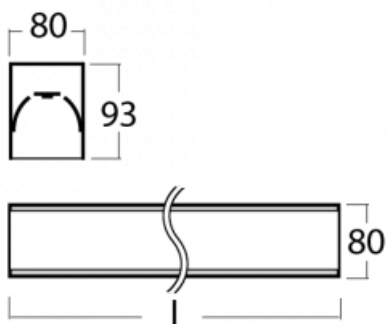

Svítidlo

Lina80-S

05S-200I-50GEM/830, S

EPD®

Svítidla rodiny Lina80-S nabízíme v přisazené, závěsné a vestavné variantě, i s prosvětlenými rohy. Systém spojený do dlouhých linií či různých tvarů pomocí překrývaných spojů, které neprosvítají, uplatníte v malé kanceláři i velkém sále.

Technický výkres

Typ montáže	Vestavné, Přisazené, Nástěnné, Závěsné, Lištové
Typ vyzařování	Přímé
Tvar svítidla	Lineární
Barva svítidla	Stříbrná
Materiál	Hliník
Životnost	L90/B50 60 000 hodin
Záruka	60 měsíců
Popis svítidla	Svítidlo vestavné/přisazené/nástěnné/závěsné/lištové
Rozměry	2805 mm × 80 mm × 93 mm
Světelný zdroj	LED MODUL
Druh optiky	Mikroprisma
Světelný tok*	2250 lm ± 10 %
Teplota chromatičnosti	3000 K teplá bílá
Měrný výkon	115 lm/W
MacAdam zdroje	2
Index podání barev	80
UGR max. X=4H Y=8H, ρ=70,50,20	16.6
Příkon svítidla	19.5 W ± 10 %
Zapojení svítidla	Elektronický předřadník nestmívatelný s 1h nouzí
Elektrické napětí	220-240V
Frekvence	50/60Hz

⊕ CE IP 40

Ke stažení[Montážní návod](#)[Fotografie](#)

Příslušenství

00-00200, N
 spoj přímý

00-00300, N
 lankový závěs 2000mm
 -1 ks

00-00301, N
 lankový závěs 4000mm
 -1 ks

00-00302, N
 lankový závěs 6000mm
 -1 ks

00-20700, S
 2 ks úchytu na stěnu
 Lipo/Lina

00-20900, F
 sada pro vestavbu
 závěsného profilu jako
 bezrámečková montáž

00-21300, S
 Lipo80-S, Lina80-S -
 modul pro lištová
 svítidla; l =1122mm

00-21301, S
 Lipo80-S, Lina80-S -
 modul pro lištová
 svítidla; l =2242mm