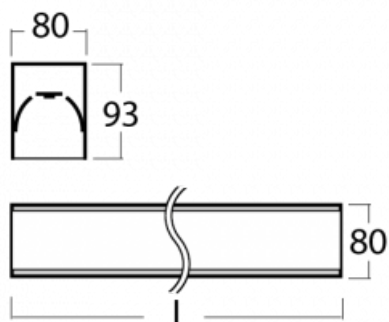

Svítidlo

Lina80-S

05S-200I-40GEM/840, W

EPD®

Svítidla rodiny Lina80-S nabízíme v přisazené, závěsné a vestavné variantě, i s prosvětlenými rohy. Systém spojený do dlouhých linií či různých tvarů pomocí překrývaných spojů, které neprosvítají, uplatníte v malé kanceláři i velkém sále.

Technický výkres

Typ montáže	Vestavné, Přisazené, Nástěnné, Závěsné, Lištové
Typ vyzařování	Přímé
Tvar svítidla	Lineární
Barva svítidla	Bílá
Materiál	Hliník
Životnost	L90/B50 60 000 hodin
Záruka	60 měsíců
Popis svítidla	Svítidlo vestavné/přisazené/nástěnné/závěsné/lištové
Rozměry	2244 mm × 80 mm × 93 mm
Světelný zdroj	LED MODUL
Druh optiky	Mikroprisma
Světelný tok	1890 lm ± 10 %
Teplota chromatičnosti	4000 K studená bílá
Měrný výkon	121 lm/W
MacAdam zdroje	2
Index podání barev	80
UGR max. X=4H Y=8H, ρ=70,50,20	16.8
Příkon svítidla	15.6 W ± 10 %
Zapojení svítidla	Elektronický předřadník nestmívatelný s 1h nouzí
Elektrické napětí	220-240V
Frekvence	50/60Hz

⊕ CE IP 40

Ke stažení[Montážní návod](#)[Fotografie](#)

Příslušenství

00-00200, N
 spoj přímý

00-00300, N
 lankový závěs 2000mm
 -1 ks

00-00301, N
 lankový závěs 4000mm
 -1 ks

00-00302, N
 lankový závěs 6000mm
 -1 ks

00-20700, W
 2 ks úchytu na stěnu
 Lipo/Lina

00-20900, F
 sada pro vestavbu
 závěsného profilu jako
 bezrámečková montáž

00-21300, W
 Lipo80-S, Lina80-S -
 modul pro lištová
 svítidla; l =1122mm

00-21301, W
 Lipo80-S, Lina80-S -
 modul pro lištová
 svítidla; l =2242mm