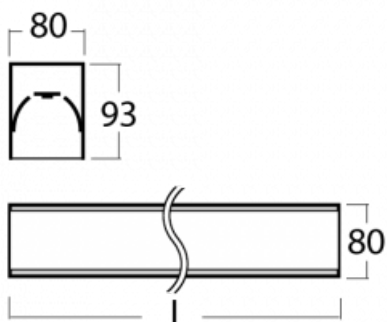

Svítidlo

Lina80-S

05S-200I-40GEM/840, S

EPD®

Svítidla rodiny Lina80-S nabízíme v přisazené, závěsné a vestavné variantě, i s prosvětlenými rohy. Systém spojený do dlouhých linií či různých tvarů pomocí překrývaných spojů, které neprosvítají, uplatníte v malé kanceláři i velkém sále.

Technický výkres

Typ montáže	Vestavné, Přisazené, Nástěnné, Závěsné, Lištové
Typ vyzařování	Přímé
Tvar svítidla	Lineární
Barva svítidla	Stříbrná
Materiál	Hliník
Životnost	L90/B50 60 000 hodin
Záruka	60 měsíců
Popis svítidla	Svítidlo vestavné/přisazené/nástěnné/závěsné/lištové
Rozměry	2244 mm × 80 mm × 93 mm
Světelný zdroj	LED MODUL
Druh optiky	Mikroprisma
Světelný tok*	1890 lm ± 10 %
Teplota chromatičnosti	4000 K studená bílá
Měrný výkon	121 lm/W
MacAdam zdroje	2
Index podání barev	80
UGR max. X=4H Y=8H, ρ=70,50,20	16.8
Příkon svítidla	15.6 W ± 10 %
Zapojení svítidla	Elektronický předřadník nestmívatelný s 1h nouzí
Elektrické napětí	220-240V
Frekvence	50/60Hz

⊕ CE IP 40

Ke stažení

Montážní návod

Fotografie

Příslušenství

00-00200, N
 spoj přímý

00-00300, N
 lankový závěs 2000mm
 -1 ks

00-00301, N
 lankový závěs 4000mm
 -1 ks

00-20700, S
 2 ks úchytu na stěnu
 Lipo/Lina

00-20900, F
 sada pro vestavbu
 závěsného profilu jako
 bezrámečková montáž

00-21300, S
 Lipo80-S, Lina80-S -
 modul pro lištová
 svítidla; l =1122mm

00-21301, S
 Lipo80-S, Lina80-S -
 modul pro lištová
 svítidla; l =2242mm