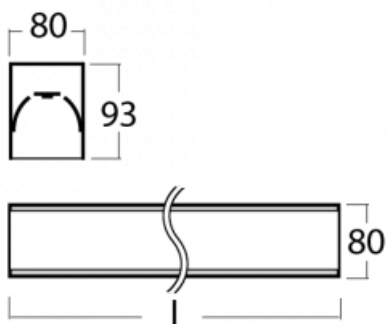

Svítidlo

Lina80-S

05S-200I-35GHTD/840, S

EPD®

Svítidla rodiny Lina80-S nabízíme v přisazené, závěsné a vestavné variantě, i s prosvětlenými rohy. Systém spojený do dlouhých linií či různých tvarů pomocí překrývaných spojů, které neprosvítají, uplatníte v malé kanceláři i velkém sále.

Technický výkres

| | |
|-----------------------------------|---|
| Typ montáže | Vestavné, Přisazené, Nástěnné, Závěsné, Lištové |
| Typ vyzařování | Přímé |
| Tvar svítidla | Lineární |
| Barva svítidla | Stříbrná |
| Materiál | Hliník |
| Životnost | L80/B10 70 000 hodin |
| Záruka | 5 let |
| Popis svítidla | Svítidlo vestavné/přisazené/nástěnné/závěsné/lištové |
| Rozměry | 1964 mm × 80 mm × 93 mm |
| Světelný zdroj | LED MODUL |
| Druh optiky | Mikroprisma |
| Světelný tok* | 7860 lm |
| Teplota chromatičnosti | 4000 K studená bílá |
| Měrný výkon | 102 lm/W |
| MacAdam zdroje | 2 |
| Index podání barev | 80 |
| UGR max. X=4H Y=8H, ρ=70,50,20 | 22.2 |
| Příkon svítidla* | 76.7 W |
| Zapojení svítidla | Další druhy stmívání |
| Elektrické napětí | 220-240V |
| Frekvence | 50/60Hz |

 **CE IP 40**

*±10 %

Ke stažení[Montážní návod](#)[Fotografie](#)

Příslušenství

00-00200, N
spoj přímý

00-00300, N
lankový závěs 2000mm
-1 ks

00-00301, N
lankový závěs 4000mm
-1 ks

00-00302, N
lankový závěs 6000mm
-1 ks

00-20700, S
2 ks úchytu na stěnu
Lipo/Lina

00-20900, F
sada pro vestavbu
závěsného profilu jako
bezrámečková montáž

00-21300, S
Lipo80-S, Lina80-S -
modul pro lištová
svítidla; l=1122mm

00-21301, S
Lipo80-S, Lina80-S -
modul pro lištová
svítidla; l=2242mm