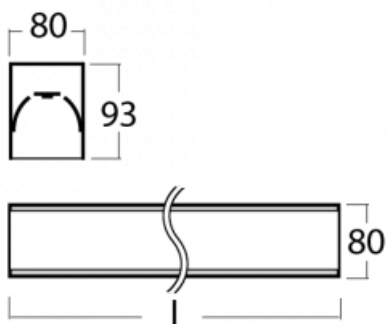

# Lina80-S

05S-200I-35GGTD/840, B

EPD®

Svítidla rodiny Lina80-S nabízíme v přisazené, závěsné a vestavné variantě, i s prosvětlenými rohy. Systém spojený do dlouhých linií či různých tvarů pomocí překrývaných spojů, které neprosvítají, uplatníte v malé kanceláři i velkém sále.

## Technický výkres

Typ montáže	Vestavné, Přisazené, Nástěnné, Závěsné, Lištové
Typ vyzařování	Přímé
Tvar svítidla	Lineární
Barva svítidla	Černá
Materiál	Hliník
Životnost	L90/B50 60 000 hodin
Záruka	5 let
Popis svítidla	Svítidlo vestavné/přisazené/nástěnné/závěsné/lištové
Rozměry	1964 mm × 80 mm × 93 mm
Světelný zdroj	LED MODUL
Druh optiky	Mikroprisma
Světelný tok*	4770 lm
Teplota chromatičnosti	4000 K studená bílá
Měrný výkon	110 lm/W
MacAdam zdroje	2
Index podání barev	80
UGR max. X=4H Y=8H, ρ=70,50,20	20.5
Příkon svítidla*	43.4 W
Zapojení svítidla	Další druhy stmívání
Elektrické napětí	220-240V
Frekvence	50/60Hz