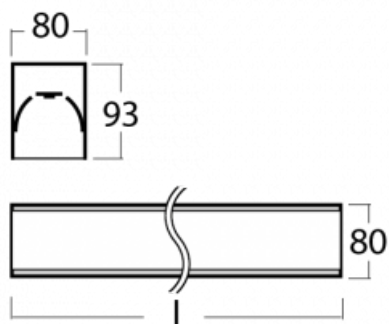

# Lina80-S

05S-200I-35GGE/830, B

EPD®

Svítidla rodiny Lina80-S nabízíme v přisazené, závěsné a vestavné variantě, i s prosvětlenými rohy. Systém spojený do dlouhých linií či různých tvarů pomocí překrývaných spojů, které neprosvítají, uplatníte v malé kanceláři i velkém sále.

## Technický výkres

Typ montáže	Vestavné, Přisazené, Nástěnné, Závěsné, Lištové
Typ vyzařování	Přímé
Tvar svítidla	Lineární
Barva svítidla	Černá
Materiál	Hliník
Životnost	L90/B50 60 000 hodin
Záruka	60 měsíců
Popis svítidla	Svítidlo vestavné/přisazené/nástěnné/závěsné/lištové
Rozměry	1964 mm × 80 mm × 93 mm
Hmotnost	7.3 kg
Světelný zdroj	LED MODUL
Druh optiky	Mikroprisma
Světelný tok*	4540 lm ± 10 %
Teplota chromatičnosti	3000 K teplá bílá
Měrný výkon	105 lm/W
MacAdam zdroje	2
Index podání barev	80
UGR max. X=4H Y=8H, ρ=70,50,20	20.3
Příkon svítidla	43.4 W ± 10 %
Zapojení svítidla	Předřadník nestmívatelný
Elektrické napětí	220-240V
Frekvence	50/60Hz