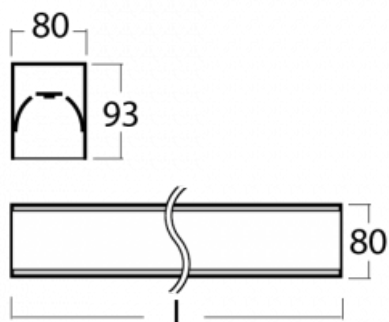

# Lina80-S

05S-200I-35GGD/840, W

EPD®

Svítidla rodiny Lina80-S nabízíme v přisazené, závěsné a vestavné variantě, i s prosvětlenými rohy. Systém spojený do dlouhých linií či různých tvarů pomocí překrývaných spojů, které neprosvitají, uplatníte v malé kanceláři i velkém sále.

## Technický výkres

Typ montáže	Vestavné, Přisazené, Nástěnné, Závěsné, Lištové
Typ vyzařování	Přímé
Tvar svítidla	Lineární
Barva svítidla	Bílá
Materiál	Hliník
Životnost	L90/B50 60 000 hodin
Záruka	5 let
Popis svítidla	Svítidlo vestavné/přisazené/nástěnné/závěsné/lištové
Rozměry	1964 mm × 80 mm × 93 mm
Hmotnost	7.4 kg
Světelný zdroj	LED MODUL
Druh optiky	Mikroprisma
Světelný tok*	4770 lm
Teplota chromatičnosti	4000 K studená bílá
Měrný výkon	110 lm/W
MacAdam zdroje	2
Index podání barev	80
UGR max. X=4H Y=8H, ρ=70,50,20	20.5
Příkon svítidla*	43.4 W
Zapojení svítidla	DALI
Elektrické napětí	220-240V
Frekvence	50/60Hz

**00-20700, W**  
2 ks úchytu na stěnu  
Lipo/Lina

**00-20900, F**  
sada pro vestavbu  
závěsného profilu jako  
bezrámečková montáž

**00-21300, W**  
Lipo80-S, Lina80-S -  
modul pro lištová  
svítidla; l=1122mm