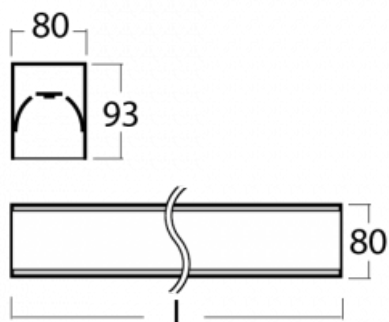

Svítidlo

Lina80-S

05S-200I-35GED/830, W

EPD®

Svítidla rodiny Lina80-S nabízíme v přisazené, závěsné a vestavné variantě, i s prosvětlenými rohy. Systém spojený do dlouhých linií či různých tvarů pomocí překrývaných spojů, které neprosvítají, uplatníte v malé kanceláři i velkém sále.

Technický výkres

Typ montáže	Vestavné, Přisazené, Nástěnné, Závěsné, Lištové
Typ vyzařování	Přímé
Tvar svítidla	Lineární
Barva svítidla	Bílá
Materiál	Hliník
Životnost	L90/B50 60 000 hodin
Záruka	5 let
Popis svítidla	Svítidlo vestavné/přisazené/nástěnné/závěsné/lištové
Rozměry	1964 mm × 80 mm × 93 mm
Hmotnost	7.8 kg
Světelný zdroj	LED MODUL
Druh optiky	Mikroprisma
Světelný tok*	1580 lm
Teplota chromatičnosti	3000 K teplá bílá
Měrný výkon	115 lm/W
MacAdam zdroje	2
Index podání barev	80
UGR max. X=4H Y=8H, ρ=70,50,20	16.6
Příkon svítidla*	13.7 W
Zapojení svítidla	DALI
Elektrické napětí	220-240V
Frekvence	50/60Hz

⊕ CE IP 40

*±10 %

Ke stažení

Montážní návod

Fotografie

Příslušenství

00-00200, N
 spoj přímý

00-00300, N
 lankový závěs 2000mm
 -1 ks

00-00363, K
 kabel 5x1,5 2000mm

00-00364, K
 kabel 5x1,5 4000mm

00-00365, K
 kabel 5x1,5 6000mm

00-00366, K
 kabel 7x0,75 2000mm

00-00367, K
 kabel 7x0,75 4000mm

00-00368, K
 kabel 7x0,75 6000mm

00-00370, W
 kališek stropní
 80x80x32mm