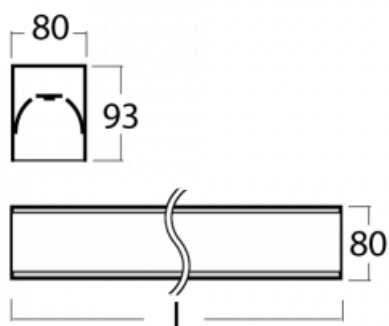

Svítidlo

Lina80-S

05S-200I-30GGM/830, B

EPD®

Svítidla rodiny Lina80-S nabízíme v přisazené, závěsné a vestavné variantě, i s prosvětlenými rohy. Systém spojený do dlouhých linií či různých tvarů pomocí překrývaných spojů, které neprosvítají, uplatníte v malé kanceláři i velkém sále.

Technický výkres

Typ montáže	Vestavné, Přisazené, Nástěnné, Závěsné, Lištové
Typ vyzařování	Přímé
Tvar svítidla	Lineární
Barva svítidla	Černá
Materiál	Hliník
Životnost	L90/B50 60 000 hodin
Záruka	5 let
Popis svítidla	Svítidlo vestavné/přisazené/nástěnné/závěsné/lištové
Rozměry	1683 mm × 80 mm × 93 mm
Světelný zdroj	LED MODUL
Druh optiky	Mikroprisma
Světelný tok*	3890 lm
Teplota chromatičnosti	3000 K teplá bílá
Měrný výkon	105 lm/W
MacAdam zdroje	2
Index podání barev	80
UGR max. X=4H Y=8H, ρ=70,50,20	20.3
Příkon svítidla*	37.2 W
Zapojení svítidla	ON/OFF + 1h nouze
Elektrické napětí	220-240V
Frekvence	50/60Hz

 **CE IP 40**

*±10 %

Ke stažení[Montážní návod](#)[Fotografie](#)

Příslušenství

00-00200, N
 spoj přímý

00-00300, N
 lankový závěs 2000mm
 -1 ks

00-00301, N
 lankový závěs 4000mm
 -1 ks

00-00302, N
 lankový závěs 6000mm
 -1 ks

00-20700, B
 2 ks úchytu na stěnu
 Lipo/Lina

00-20900, F
 sada pro vestavbu
 závěsného profilu jako
 bezrámečková montáž

00-21300, B
 Lipo80-S, Lina80-S -
 modul pro lištová
 svítidla; l =1122mm

00-21301, B
 Lipo80-S, Lina80-S -
 modul pro lištová
 svítidla; l =2242mm