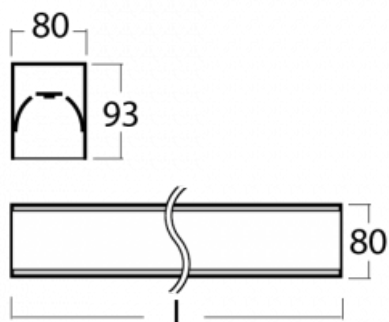

Svítidlo

Lina80-S

05S-200I-30GEM3/830, S

EPD®

Svítidla rodiny Lina80-S nabízíme v přisazené, závěsné a vestavné variantě, i s prosvětlenými rohy. Systém spojený do dlouhých linií či různých tvarů pomocí překrývaných spojů, které neprosvítají, uplatníte v malé kanceláři i velkém sále.

Technický výkres

Typ montáže	Vestavné, Přisazené, Nástěnné, Závěsné, Lištové
Typ vyzařování	Přímé
Tvar svítidla	Lineární
Barva svítidla	Stříbrná
Materiál	Hliník
Životnost	L90/B50 60 000 hodin
Záruka	60 měsíců
Popis svítidla	Svítidlo vestavné/přisazené/nástěnné/závěsné/lištové
Rozměry	1683 mm × 80 mm × 93 mm
Světelný zdroj	LED MODUL
Druh optiky	Mikroprisma
Světelný tok*	1350 lm ± 10 %
Teplota chromatičnosti	3000 K teplá bílá
Měrný výkon	115 lm/W
MacAdam zdroje	2
Index podání barev	80
UGR max. X=4H Y=8H, ρ=70,50,20	16.6
Příkon svítidla	11.7 W ± 10 %
Zapojení svítidla	Elektronický předřadník nestmívatelný s 3h nouzí
Elektrické napětí	220-240V
Frekvence	50/60Hz

⊕ CE IP 40

Ke stažení[Montážní návod](#)[Fotografie](#)

Příslušenství

00-00200, N
 spoj přímý

00-00300, N
 lankový závěs 2000mm
 -1 ks

00-00301, N
 lankový závěs 4000mm
 -1 ks

00-00302, N
 lankový závěs 6000mm
 -1 ks

00-20700, S
 2 ks úchytu na stěnu
 Lipo/Lina

00-20900, F
 sada pro vestavbu
 závěsného profilu jako
 bezrámečková montáž

00-21300, S
 Lipo80-S, Lina80-S -
 modul pro lištová
 svítidla; l =1122mm

00-21301, S
 Lipo80-S, Lina80-S -
 modul pro lištová
 svítidla; l =2242mm