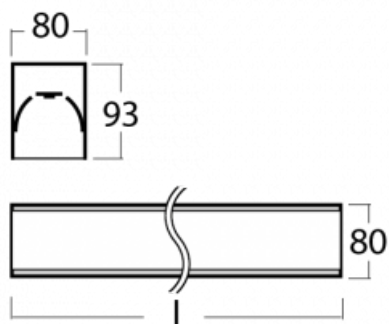

# Lina80-S

05S-200I-25GHTD/830, B

EPD®

Svítidla rodiny Lina80-S nabízíme v přisazené, závěsné a vestavné variantě, i s prosvětlenými rohy. Systém spojený do dlouhých linií či různých tvarů pomocí překrývaných spojů, které neprosvítají, uplatníte v malé kanceláři i velkém sále.

## Technický výkres

Typ montáže	Vestavné, Přisazené, Nástěnné, Závěsné, Lištové
Typ vyzařování	Přímé
Tvar svítidla	Lineární
Barva svítidla	Černá
Materiál	Hliník
Životnost	L80/B10 70 000 hodin
Záruka	60 měsíců
Popis svítidla	Svítidlo vestavné/přisazené/nástěnné/závěsné/lištové
Rozměry	1403 mm × 80 mm × 93 mm
Světelný zdroj	LED MODUL
Druh optiky	Mikroprisma
Světelný tok*	5350 lm ± 10 %
Teplota chromatičnosti	3000 K teplá bílá
Měrný výkon	98 lm/W
MacAdam zdroje	2
Index podání barev	80
UGR max. X=4H Y=8H, ρ=70,50,20	22.1
Příkon svítidla	54.8 W ± 10 %
Zapojení svítidla	Stmívatelné DALI nebo tlačítkem
Elektrické napětí	220-240V
Frekvence	50/60Hz